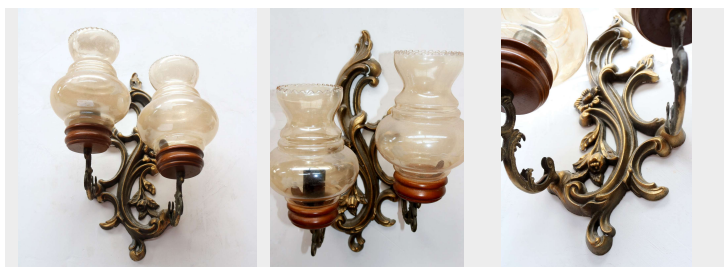

Tre appliques in ottone. Epoca 1900.

COD. 223949

Epoca: Novecento

Tre appliques in ottone con motivi floreali. Epoca 1900.

MISURE: L 21 - H 38 - P 16

Categoria: **Mobili antichi**

Sottocategoria: **Lampadari e Candelabri**

Tags: **Appliques**

Legenda

L – LARGHEZZA / WIDTH / LE – LARGHEZZA ESTERNA / EXTERNAL WIDTH / LI – LARGHEZZA INTERNA / INSIDE WIDTH / H – ALTEZZA / HEIGHT / HE – ALTEZZA ESTERNA / OUTSIDE HEIGHT / HI – ALTEZZA INTERNA / INTERNAL HEIGHT / P – PROFONDITÀ / DEPTH / SP – SPESSORE / THICKNESS / Diam – DIAMETRO / DIAMETER / Diam E – DIAMETRO ESTERNO / OUTSIDE DIAMETER / Diam I – DIAMETRO INTERNO / INTERNAL DIAMETER / NR. – NUMERO / NUMBER-QUANTITY / PZ. – PEZZI / PIECES / Unità misura centimetri (cm) / Unit of measure centimetres (cm)