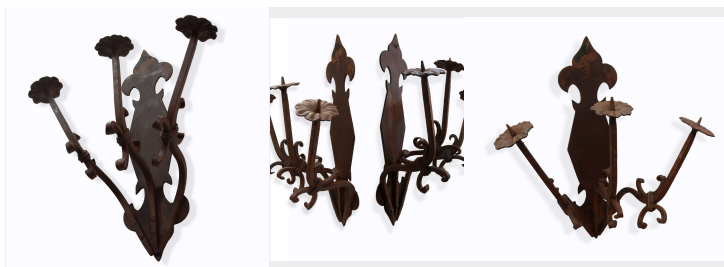

## Antica coppia di appliques in ferro. Epoca 1900.

COD. 223477

Period: Novecento

Antica coppia di appliques in ferro a tre luci. Epoca 1900.

MISURE: H 45.5 - L 36 - P 18.

Category: Furniture

Subcategory: Chandeliers and Candlesticks

Tags: Appliques