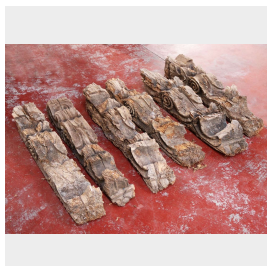

Sei antiche mensole in castagno. Epoca 1500.

COD. 215813

Period: Cinquecento

Sei mensole rinascimentali in castagno con decorazioni a foglie d'acanto e oculi, varie misure.

MISURE : Lunghezza da 90 a 100 - Larghezza da 16 a 19 - Altezza da 17 a 20

Category: **Architecture**

Subcategory: **Corbels**

Tags: **Legno**

Legend

L – WIDTH / LE – EXTERNAL WIDTH / LI – INSIDE WIDTH / H – HEIGHT / HE – OUTSIDE HEIGHT / HI – INTERNAL HEIGHT / P – DEPTH / SP – THICKNESS / Diam – DIAMETER / Diam E – OUTSIDE DIAMETER / Diam I – INTERNAL DIAMETER / NR. – NUMBER-QUANTITY / PZ. – PIECES / Unit of measure centimetres (cm)