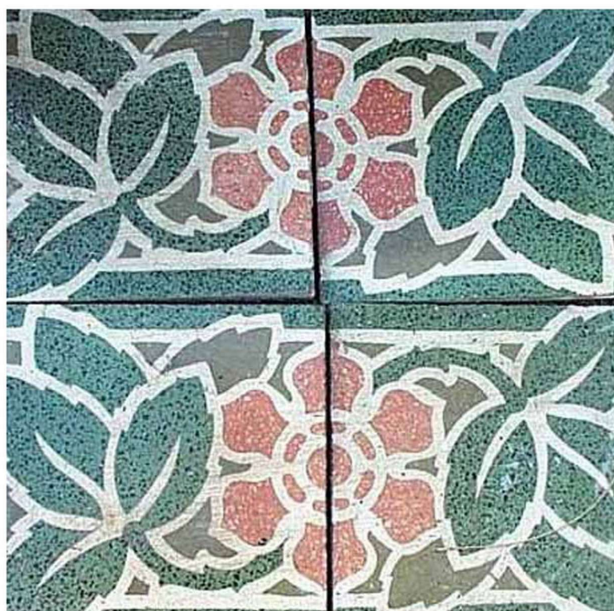

## Antica pavimentazione i graniglia. cm.20x20

COD. 215718

Epoca: Novecento

Antica pavimentazione in graniglia.

Contattaci per verifica disponibilità, .

MISURE: 20x20.

Categoria: **Pavimentazioni Antiche**

Sottocategoria: **Cementine e Graniglie**

Tags: **20x20, Centrali, Decorate, Graniglie**

**PZ 8**