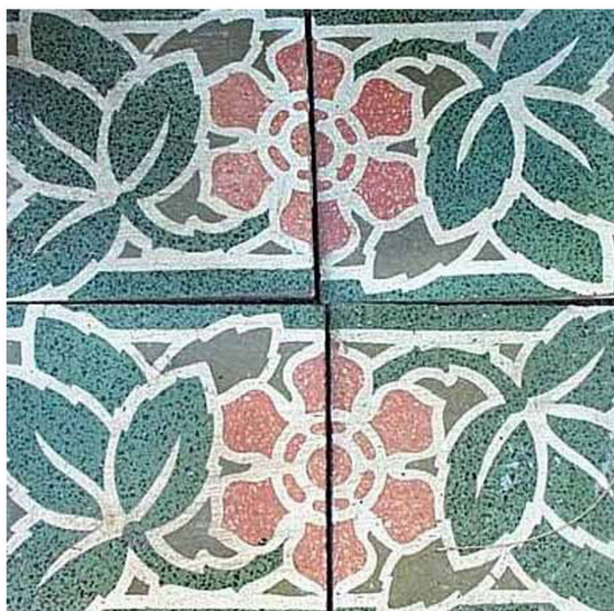

Antica pavimentazione i graniglia. cm.20x20

COD. 215718

Period: Novecento

Antica pavimentazione in graniglia.

Contattaci per verifica disponibilità, .

MISURE: 20x20.

Category: Floors

Subcategory: Antique Cement Tiles

Tags: 20x20, Centrali, Decorate, Graniglie

PZ 8

Legend

L – WIDTH / LE – EXTERNAL WIDTH / LI – INSIDE WIDTH / H – HEIGHT / HE – OUTSIDE HEIGHT / HI – INTERNAL HEIGHT / P – DEPTH / SP – THICKNESS / Diam – DIAMETER / Diam E – OUTSIDE DIAMETER / Diam I – INTERNAL DIAMETER / NR. – NUMBER-QUANTITY / PZ. – PIECES / Unit of measure centimetres (cm)