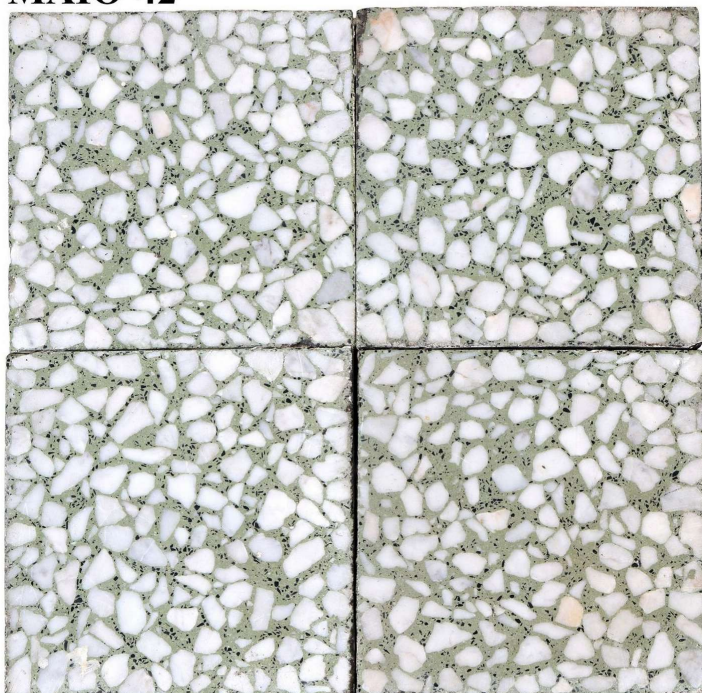

MAIO-42

PZ337

Antica pavimentazione in graniglia. cm 20x20.

COD. 209996

Epoca: Novecento

Antica pavimentazione in graniglia.

Contattaci per verifica disponibilità, .

MISURE: 20x20.

(rif.:MAIO-42)

Categoria: **Pavimentazioni Antiche**

Sottocategoria: **Cementine e Graniglie**

Tags: **20x20, Centrali, Decorate, Graniglie, Marmittoni**

Legenda

L – LARGHEZZA / WIDTH / LE – LARGHEZZA ESTERNA / EXTERNAL WIDTH / LI – LARGHEZZA INTERNA / INSIDE WIDTH / H – ALTEZZA / HEIGHT / HE – ALTEZZA ESTERNA / OUTSIDE HEIGHT / HI – ALTEZZA INTERNA / INTERNAL HEIGHT / P – PROFONDITÀ / DEPTH / SP – SPESSORE / THICKNESS / Diam – DIAMETRO / DIAMETER / Diam E – DIAMETRO ESTERNO / OUTSIDE DIAMETER / Diam I – DIAMETRO INTERNO / INTERNAL DIAMETER / NR. – NUMERO / NUMBER-QUANTITY / PZ. – PEZZI / PIECES / Unità misura centimetri (cm) / Unit of measure centimetres (cm)