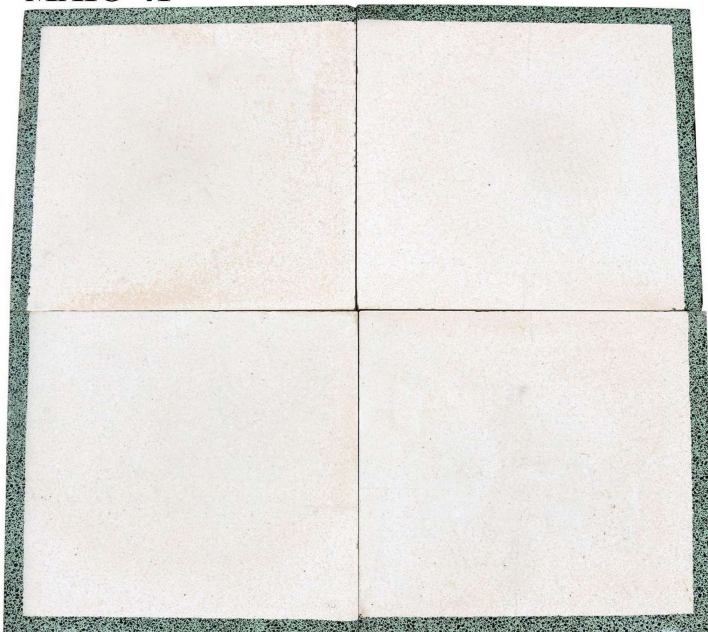

MAIO-41

PZ 71

Antica pavimentazione in graniglia. cm 33x33.

COD. 209995

Epoca: Novecento

Antica pavimentazione in graniglia.

Contattaci per verifica disponibilità,

MISURE: 33x33.

(rif.: MAIO-41)

Categoria: **Pavimentazioni Antiche**

Sottocategoria: **Cementine e Graniglie**

Tags: **Centrali, Decorate, Grandi, Graniglie**

Legenda

L – LARGHEZZA / WIDTH / LE – LARGHEZZA ESTERNA / EXTERNAL WIDTH / LI – LARGHEZZA INTERNA / INSIDE WIDTH / H – ALTEZZA / HEIGHT / HE – ALTEZZA ESTERNA / OUTSIDE HEIGHT / HI – ALTEZZA INTERNA / INTERNAL HEIGHT / P – PROFONDITÀ / DEPTH / SP – SPESSORE / THICKNESS / Diam – DIAMETRO / DIAMETER / Diam E – DIAMETRO ESTERNO / OUTSIDE DIAMETER / Diam I – DIAMETRO INTERNO / INTERNAL DIAMETER / NR. – NUMERO / NUMBER-QUANTITY / PZ. – PEZZI / PIECES / Unità misura centimetri (cm) / Unit of measure centimetres (cm)