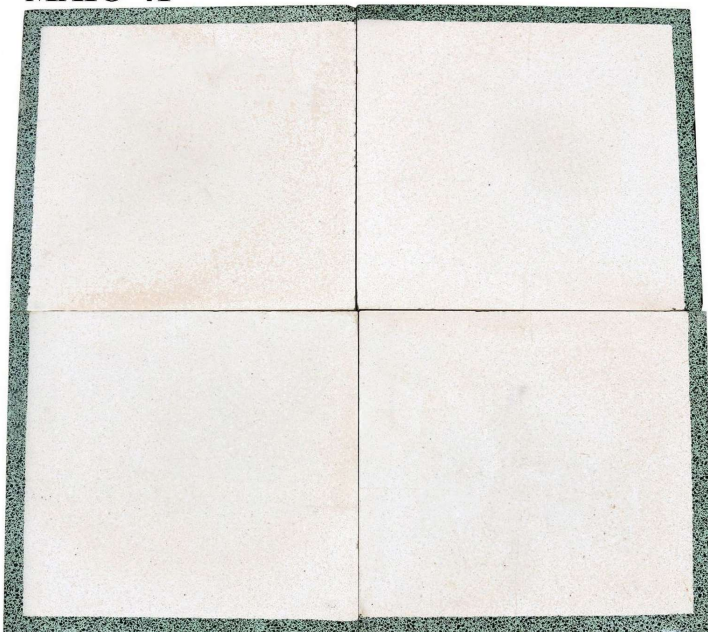

MAIO-41

PZ 71

Antica pavimentazione in graniglia. cm 33x33.

COD. 209995

Period: Novecento

Antica pavimentazione in graniglia.

Contattaci per verifica disponibilità,

MISURE: 33x33.

(rif.: MAIO-41)

Category: Floors

Subcategory: Antique Cement Tiles

Tags: Centrali, Decorate, Grandi, Graniglie

Legend

L – WIDTH / LE – EXTERNAL WIDTH / LI – INSIDE WIDTH / H – HEIGHT / HE – OUTSIDE HEIGHT / HI – INTERNAL HEIGHT / P – DEPTH / SP – THICKNESS / Diam – DIAMETER / Diam E – OUTSIDE DIAMETER / Diam I – INTERNAL DIAMETER / NR. – NUMBER-QUANTITY / PZ. – PIECES / Unit of measure centimetres (cm)