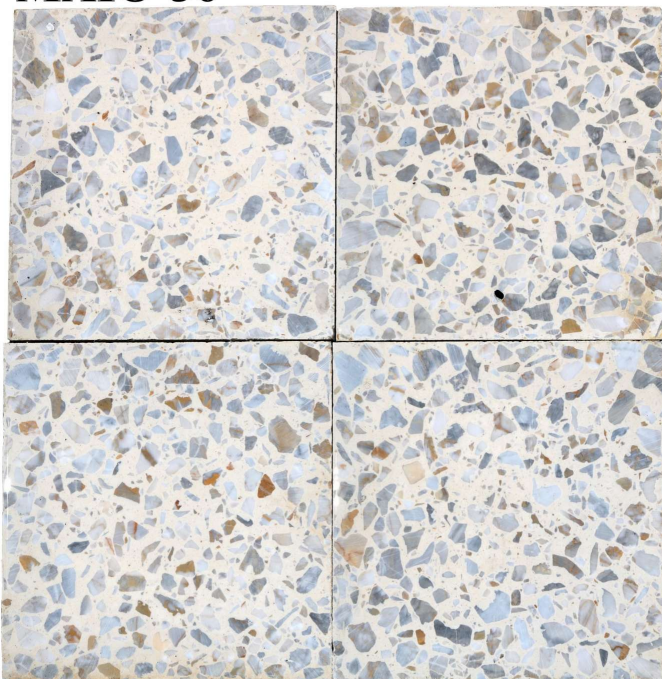

MAIO-36

PZ 39

Antica pavimentazione in graniglia. cm 25x25.

COD. 209955

Epoca: Novecento

Antica pavimentazione in graniglia.

MISURE: 25x25.

(rif.: MAIO-36)

Categoria: **Pavimentazioni Antiche**

Sottocategoria: **Cementine e Graniglie**

Tags: **25x25, Centrali, Decorate, Graniglie, Marmittoni**

Legenda

L – LARGHEZZA / WIDTH / LE – LARGHEZZA ESTERNA / EXTERNAL WIDTH / LI – LARGHEZZA INTERNA / INSIDE WIDTH / H – ALTEZZA / HEIGHT / HE – ALTEZZA ESTERNA / OUTSIDE HEIGHT / HI – ALTEZZA INTERNA / INTERNAL HEIGHT / P – PROFONDITÀ / DEPTH / SP – SPESSORE / THICKNESS / Diam – DIAMETRO / DIAMETER / Diam E – DIAMETRO ESTERNO / OUTSIDE DIAMETER / Diam I – DIAMETRO INTERNO / INTERNAL DIAMETER / NR. – NUMERO / NUMBER-QUANTITY / PZ. – PEZZI / PIECES / Unità misura centimetri (cm) / Unit of measure centimetres (cm)