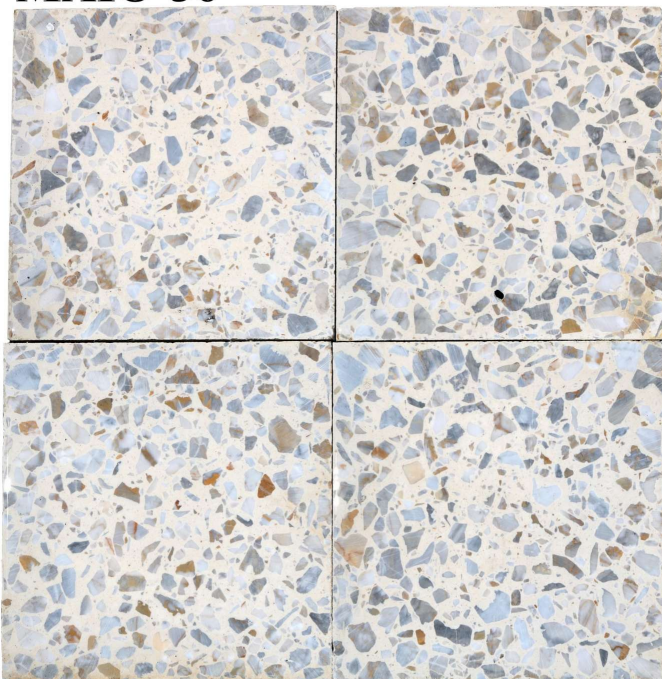

## MAIO-36

**PZ 39**

## Antica pavimentazione in graniglia. cm 25x25.

COD. 209955

Period: Novecento

Antica pavimentazione in graniglia.

MISURE: 25x25.

(rif.: MAIO-36)

Category: Floors

Subcategory: Antique Cement Tiles

Tags: 25x25, Centrali, Decorate, Graniglie, Marmittoni