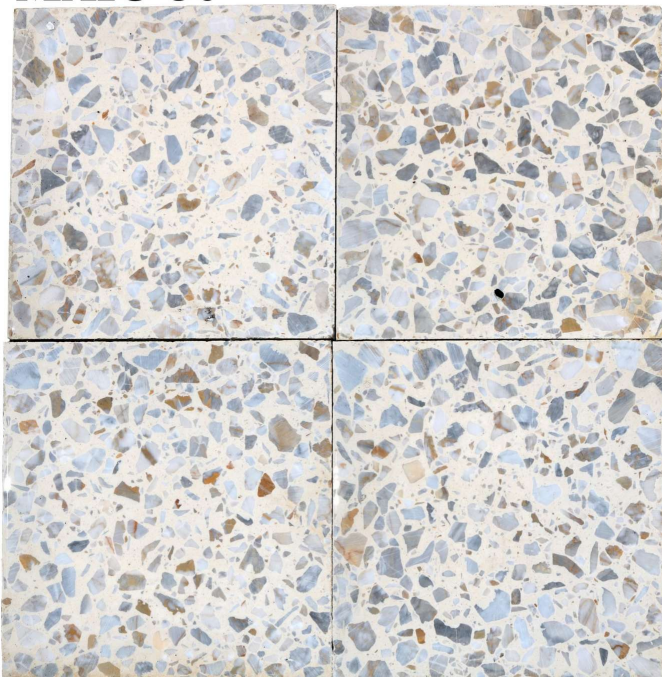

MAIO-36

PZ 39

Antica pavimentazione in graniglia. cm 25x25.

COD. 209955

Period: Novecento

Antica pavimentazione in graniglia.

MISURE: 25x25.

(rif.: MAIO-36)

Category: Floors

Subcategory: Antique Cement Tiles

Tags: 25x25, Centrali, Decorate, Graniglie, Marmittoni

Legend

L - WIDTH / LE - EXTERNAL WIDTH / LI - INSIDE WIDTH / H - HEIGHT / HE - OUTSIDE HEIGHT / HI - INTERNAL HEIGHT / P - DEPTH / SP - THICKNESS / Diam - DIAMETER / Diam E - OUTSIDE DIAMETER / Diam I - INTERNAL DIAMETER / NR. - NUMBER-QUANTITY / PZ. - PIECES / Unit of measure centimetres (cm)