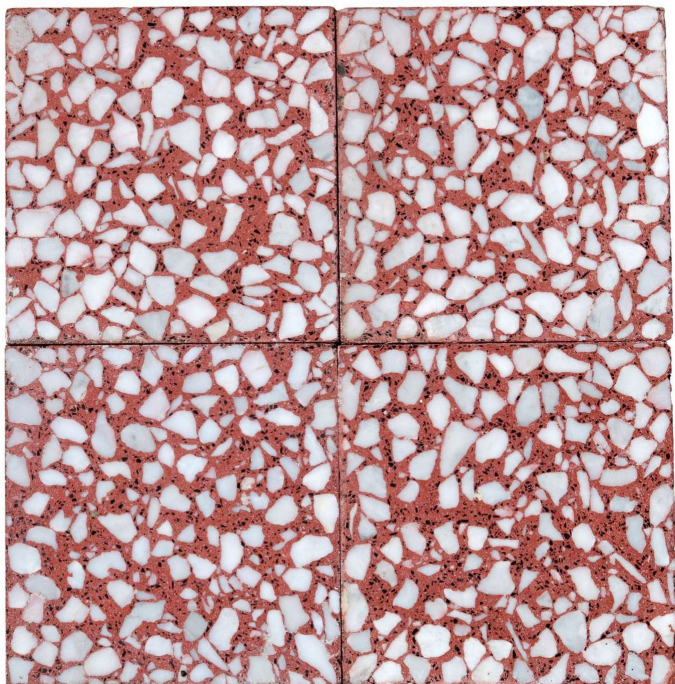

MAIO-28

PZ 526

Antica pavimentazione in graniglia. cm 20x20.

COD. 209895

Epoca: Novecento

Antica pavimentazione in graniglia.

Contattaci per verifica disponibilità, .

MISURE: 20x20

(rif.: MAIO-28)

Categoria: **Pavimentazioni Antiche**

Sottocategoria: **Cementine e Graniglie**

Tags: **20x20, Centrali, Decorate, Graniglie, Marmittoni, Sale e Pepe**

Legenda

L – LARGHEZZA / WIDTH / LE – LARGHEZZA ESTERNA / EXTERNAL WIDTH / LI – LARGHEZZA INTERNA / INSIDE WIDTH / H – ALTEZZA / HEIGHT / HE – ALTEZZA ESTERNA / OUTSIDE HEIGHT / HI – ALTEZZA INTERNA / INTERNAL HEIGHT / P – PROFONDITÀ / DEPTH / SP – SPESSORE / THICKNESS / Diam – DIAMETRO / DIAMETER / Diam E – DIAMETRO ESTERNO / OUTSIDE DIAMETER / Diam I – DIAMETRO INTERNO / INTERNAL DIAMETER / NR. – NUMERO / NUMBER-QUANTITY / PZ. – PEZZI / PIECES / Unità misura centimetri (cm) / Unit of measure centimetres (cm)