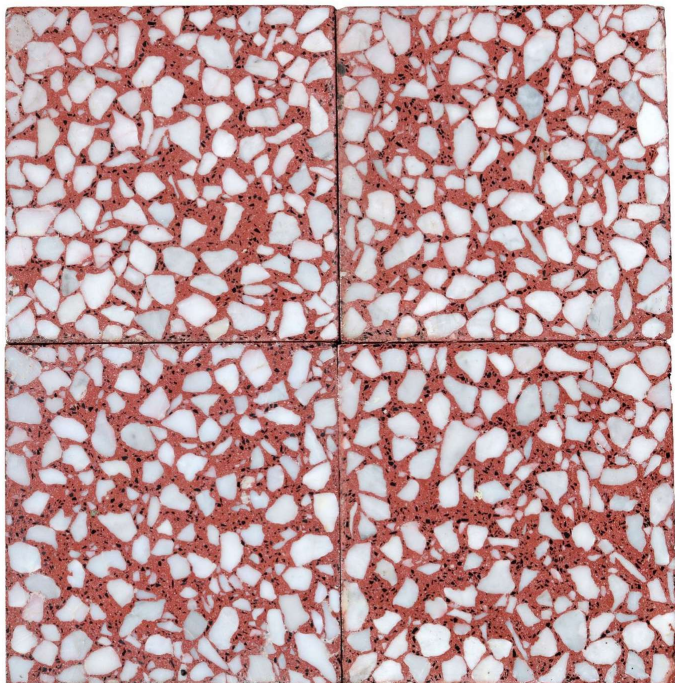

MAIO-28

PZ 526

Antica pavimentazione in graniglia. cm 20x20.

COD. 209895

Epoca: Novecento

Antica pavimentazione in graniglia.

Contattaci per verifica disponibilità, .

MISURE: 20x20

(rif.: MAIO-28)

Categoria: **Pavimentazioni Antiche**

Sottocategoria: **Cementine e Graniglie**

Tags: **20x20, Centrali, Decorate, Graniglie, Marmittoni, Sale e Pepe**

Legenda

L – LARGHEZZA / WIDTH / LE – LARGHEZZA ESTERNA / EXTERNAL WIDTH / LI – LARGHEZZA INTERNA / INSIDE WIDTH / H – ALTEZZA / HEIGHT / HE – ALTEZZA ESTERNA / OUTSIDE HEIGHT / HI – ALTEZZA INTERNA / INTERNAL HEIGHT / P – PROFONDITÀ / DEPTH / SP – SPESSORE / THICKNESS / Diam – DIAMETRO / DIAMETER / Diam E – DIAMETRO ESTERNO / OUTSIDE DIAMETER / Diam I – DIAMETRO INTERNO / INTERNAL DIAMETER / NR. – NUMERO / NUMBER-QUANTITY / PZ. – PEZZI / PIECES / Unità misura centimetri (cm) / Unit of measure centimetres (cm)