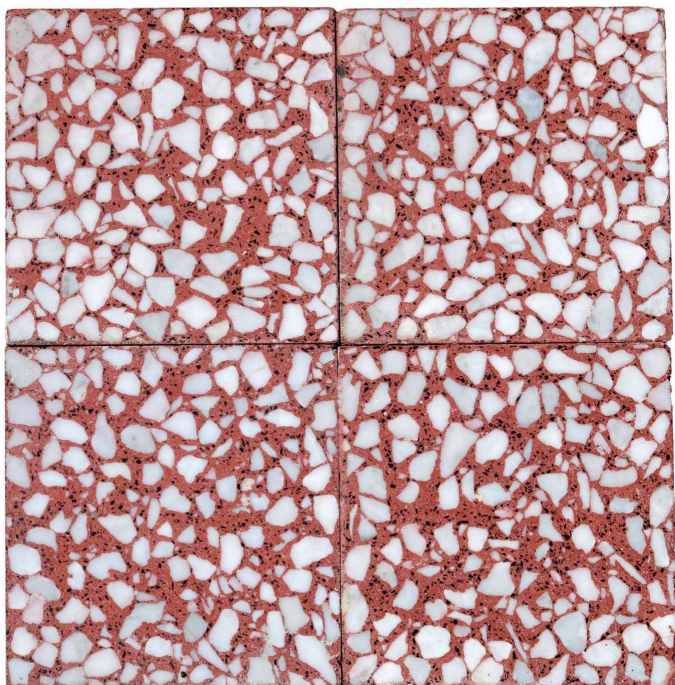

MAIO-28

PZ 526

Antica pavimentazione in graniglia. cm 20x20.

COD. 209895

Period: Novecento

Antica pavimentazione in graniglia.

Contattaci per verifica disponibilità, .

MISURE: 20x20

(rif.: MAIO-28)

Category: Floors

Subcategory: Antique Cement Tiles

Tags: 20x20, Centrali, Decorate, Graniglie, Marmittoni, Sale e Pepe

Legend

L – WIDTH / LE – EXTERNAL WIDTH / LI – INSIDE WIDTH / H – HEIGHT / HE – OUTSIDE HEIGHT / HI – INTERNAL HEIGHT / P – DEPTH / SP – THICKNESS / Diam – DIAMETER / Diam E – OUTSIDE DIAMETER / Diam I – INTERNAL DIAMETER / NR. – NUMBER-QUANTITY / PZ. – PIECES / Unit of measure centimetres (cm)