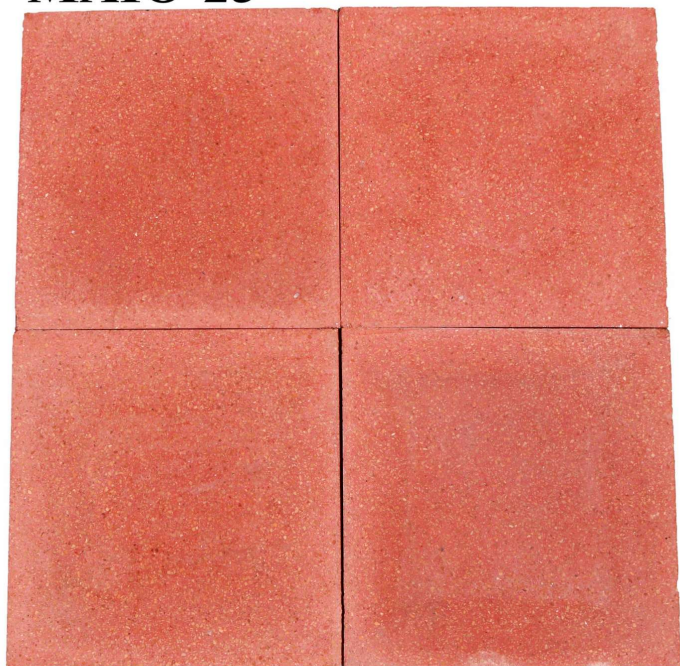

MAIO-25

PZ 29

Antica pavimentazione in graniglia. cm 25 x 25.

COD. 209889

Period: Novecento

Antica pavimentazione in graniglia.

Contattaci per verifica disponibilità, .

MISURE: 25x25

(rif.: MAIO-25)

Category: Floors

Subcategory: Antique Cement Tiles

Tags: 25x25, Centrali, Decorate, Graniglie, Sale e Pepe

Legend

L – WIDTH / LE – EXTERNAL WIDTH / LI – INSIDE WIDTH / H – HEIGHT / HE – OUTSIDE HEIGHT / HI – INTERNAL HEIGHT / P – DEPTH / SP – THICKNESS / Diam – DIAMETER / Diam E – OUTSIDE DIAMETER / Diam I – INTERNAL DIAMETER / NR. – NUMBER-QUANTITY / PZ. – PIECES / Unit of measure centimetres (cm)