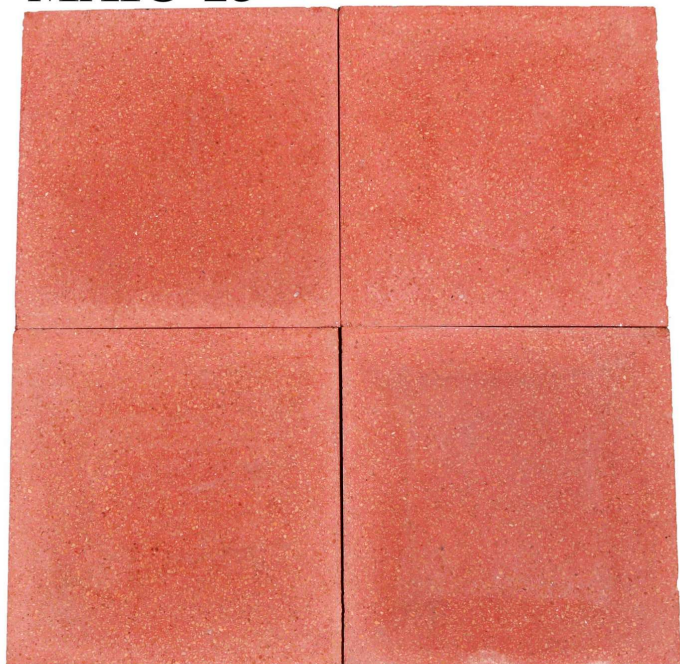

MAIO-25

PZ 29

Antica pavimentazione in graniglia. cm 25 x 25.

COD. 209889

Period: Novecento

Antica pavimentazione in graniglia.

Contattaci per verifica disponibilità, .

MISURE: 25x25

(rif.: MAIO-25)

Category: Floors

Subcategory: Antique Cement Tiles

Tags: 25x25, Centrali, Decorate, Graniglie, Sale e Pepe

Legend

L – WIDTH / LE – EXTERNAL WIDTH / LI – INSIDE WIDTH / H – HEIGHT / HE – OUTSIDE HEIGHT / HI – INTERNAL HEIGHT / P – DEPTH / SP – THICKNESS / Diam – DIAMETER / Diam E – OUTSIDE DIAMETER / Diam I – INTERNAL DIAMETER / NR. – NUMBER-QUANTITY / PZ. – PIECES / Unit of measure centimetres (cm)