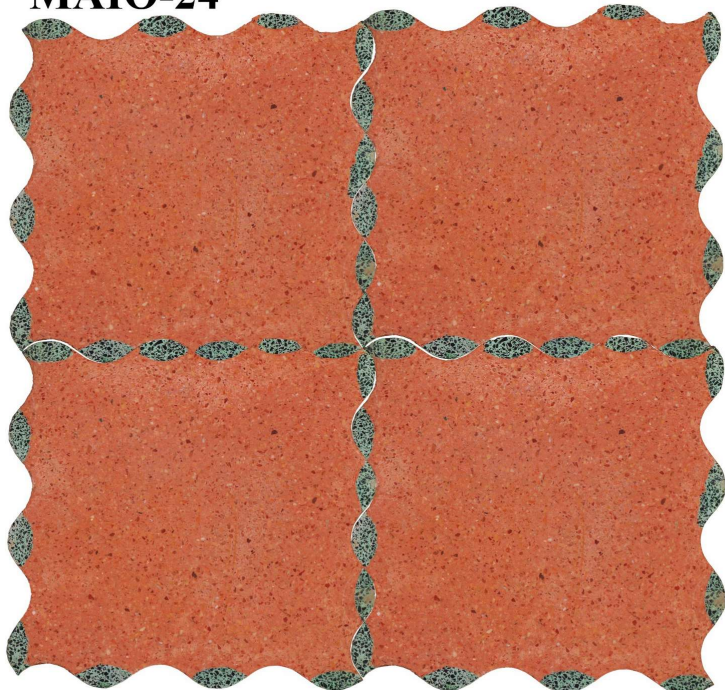

MAIO-24

PZ 7

Antica pavimentazione in graniglia. cm 20.5 x 20.5.

COD. 209885

Epoca: Novecento

Antica pavimentazione in graniglia dai bordi ondulati.

MISURE: 20.5 x 20.5

(rif.: MAIO-24)

Categoria: **Pavimentazioni Antiche**

Sottocategoria: **Cementine e Graniglie**

Tags: **20x20, Centrali, Decorate, Graniglie**

Legenda

L – LARGHEZZA / WIDTH / LE – LARGHEZZA ESTERNA / EXTERNAL WIDTH / LI – LARGHEZZA INTERNA / INSIDE WIDTH / H – ALTEZZA / HEIGHT / HE – ALTEZZA ESTERNA / OUTSIDE HEIGHT / HI – ALTEZZA INTERNA / INTERNAL HEIGHT / P – PROFONDITÀ / DEPTH / SP – SPESSORE / THICKNESS / Diam – DIAMETRO / DIAMETER / Diam E – DIAMETRO ESTERNO / OUTSIDE DIAMETER / Diam I – DIAMETRO INTERNO / INTERNAL DIAMETER / NR. – NUMERO / NUMBER-QUANTITY / PZ. – PEZZI / PIECES / Unità misura centimetri (cm) / Unit of measure centimetres (cm)