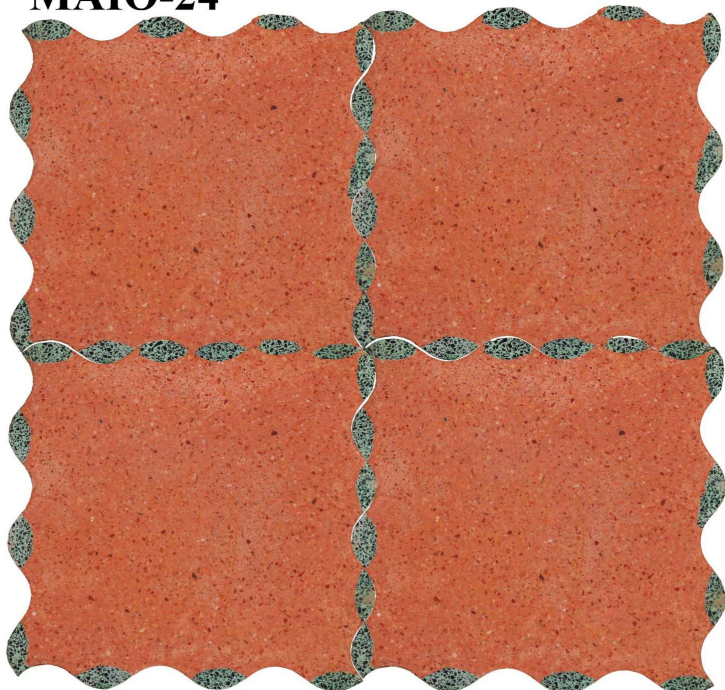

MAIO-24

PZ 7

Antica pavimentazione in graniglia. cm 20.5 x 20.5.

COD. 209885

Period: Novecento

Antica pavimentazione in graniglia dai bordi ondulati.

MISURE: 20.5 x 20.5

(rif.: MAIO-24)

Category: Floors

Subcategory: Antique Cement Tiles

Tags: 20x20, Centrali, Decorate, Graniglie

Legend

L – WIDTH / LE – EXTERNAL WIDTH / LI – INSIDE WIDTH / H – HEIGHT / HE – OUTSIDE HEIGHT / HI – INTERNAL HEIGHT / P – DEPTH / SP – THICKNESS / Diam – DIAMETER / Diam E – OUTSIDE DIAMETER / Diam I – INTERNAL DIAMETER / NR. – NUMBER-QUANTITY / PZ. – PIECES / Unit of measure centimetres (cm)