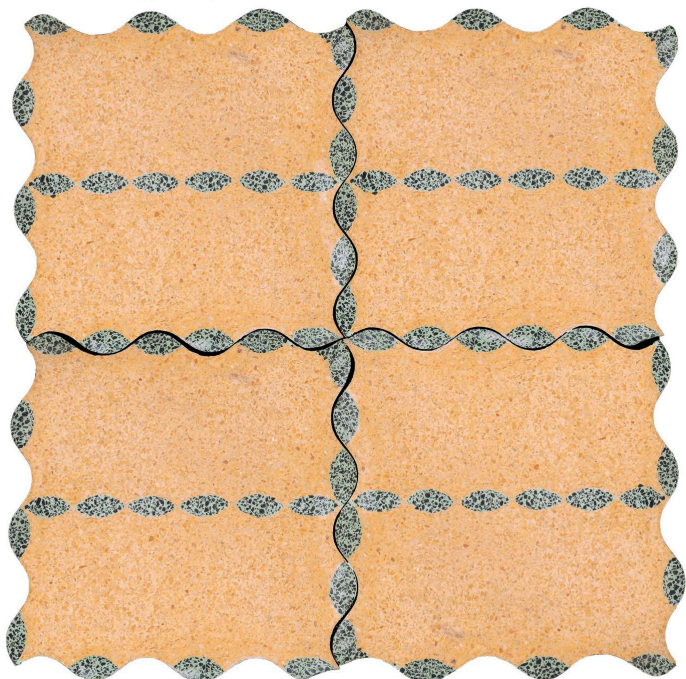

MAIO-19

PZ 11

Antica pavimentazione in graniglia. cm 20x20.

COD. 209862

Period: Novecento

Pavimentazione in graniglia dai bordi ondulati.

MISURE: 20.5 x 20.5

(rif.: MAIO-19)

Category: Floors

Subcategory: Antique Cement Tiles

Tags: 20x20, Centrali, Decorate, Graniglie

Legend

L – WIDTH / LE – EXTERNAL WIDTH / LI – INSIDE WIDTH / H – HEIGHT / HE – OUTSIDE HEIGHT / HI – INTERNAL HEIGHT / P – DEPTH / SP – THICKNESS / Diam – DIAMETER / Diam E – OUTSIDE DIAMETER / Diam I – INTERNAL DIAMETER / NR. – NUMBER-QUANTITY / PZ. – PIECES / Unit of measure centimetres (cm)