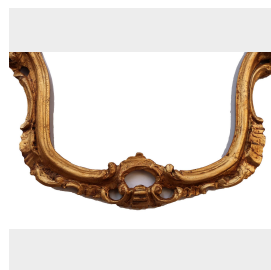

Cornice dorata per specchiera. Epoca 1800.

COD. 204974

Epoca: Seconda metà dell'Ottocento

Bella cornice dorata per specchiera, intagliata a decori floreali.

MISURE: LE 85 - LI 72 - HE 105 - HI 86 - SP 4

Categoria: **Mobili antichi**

Sottocategoria: **Specchiere Antiche**

Legenda

L – LARGHEZZA / WIDTH / LE – LARGHEZZA ESTERNA / EXTERNAL WIDTH / LI – LARGHEZZA INTERNA / INSIDE WIDTH / H – ALTEZZA / HEIGHT / HE – ALTEZZA ESTERNA / OUTSIDE HEIGHT / HI – ALTEZZA INTERNA / INTERNAL HEIGHT / P – PROFONDITÀ / DEPTH / SP – SPESSORE / THICKNESS / Diam – DIAMETRO / DIAMETER / Diam E – DIAMETRO ESTERNO / OUTSIDE DIAMETER / Diam I – DIAMETRO INTERNO / INTERNAL DIAMETER / NR. – NUMERO / NUMBER-QUANTITY / PZ. – PEZZI / PIECES / Unità misura centimetri (cm) / Unit of measure centimetres (cm)