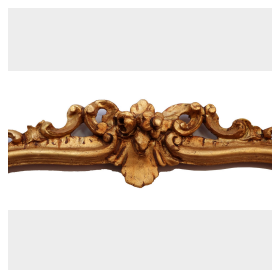

Cornice dorata per specchiera. Epoca 1800.

COD. 204974

Epoca: Seconda metà dell'Ottocento

Bella cornice dorata per specchiera, intagliata a decori floreali.

MISURE: LE 85 - LI 72 - HE 105 - HI 86 - SP 4

Categoria: **Mobili antichi**

Sottocategoria: **Specchiere Antiche**

Legenda

L – LARGHEZZA / WIDTH / LE – LARGHEZZA ESTERNA / EXTERNAL WIDTH / LI – LARGHEZZA INTERNA / INSIDE WIDTH / H – ALTEZZA / HEIGHT / HE – ALTEZZA ESTERNA / OUTSIDE HEIGHT / HI – ALTEZZA INTERNA / INTERNAL HEIGHT / P – PROFONDITÀ / DEPTH / SP – SPESSORE / THICKNESS / Diam – DIAMETRO / DIAMETER / Diam E – DIAMETRO ESTERNO / OUTSIDE DIAMETER / Diam I – DIAMETRO INTERNO / INTERNAL DIAMETER / NR. – NUMERO / NUMBER-QUANTITY / PZ. – PEZZI / PIECES / Unità misura centimetri (cm) / Unit of measure centimetres (cm)