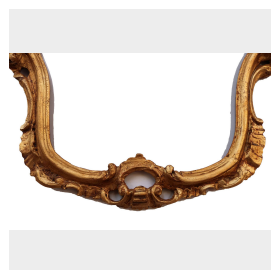

Cornice dorata per specchiera. Epoca 1800.

COD. 204974

Epoca: Seconda metà dell'Ottocento

Bella cornice dorata per specchiera, intagliata a decori floreali.

MISURE: LE 85 - LI 72 - HE 105 - HI 86 - SP 4

Categoria: **Mobili antichi**

Sottocategoria: **Specchiere Antiche**

Legenda

L – LARGHEZZA / WIDTH / LE – LARGHEZZA ESTERNA / EXTERNAL WIDTH / LI – LARGHEZZA INTERNA / INSIDE WIDTH / H – ALTEZZA / HEIGHT / HE – ALTEZZA ESTERNA / OUTSIDE HEIGHT / HI – ALTEZZA INTERNA / INTERNAL HEIGHT / P – PROFONDITÀ / DEPTH / SP – SPESSORE / THICKNESS / Diam – DIAMETRO / DIAMETER / Diam E – DIAMETRO ESTERNO / OUTSIDE DIAMETER / Diam I – DIAMETRO INTERNO / INTERNAL DIAMETER / NR. – NUMERO / NUMBER-QUANTITY / PZ. – PEZZI / PIECES / Unità misura centimetri (cm) / Unit of measure centimetres (cm)