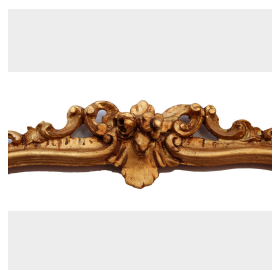

Cornice dorata per specchiera. Epoca 1800.

COD. 204974

Epoca: Seconda metà dell'Ottocento

Bella cornice dorata per specchiera, intagliata a decori floreali.

MISURE: LE 85 - LI 72 - HE 105 - HI 86 - SP 4

Categoria: **Mobili antichi**

Sottocategoria: **Specchiere Antiche**

Legenda

L – LARGHEZZA / WIDTH / LE – LARGHEZZA ESTERNA / EXTERNAL WIDTH / LI – LARGHEZZA INTERNA / INSIDE WIDTH / H – ALTEZZA / HEIGHT / HE – ALTEZZA ESTERNA / OUTSIDE HEIGHT / HI – ALTEZZA INTERNA / INTERNAL HEIGHT / P – PROFONDITÀ / DEPTH / SP – SPESSORE / THICKNESS / Diam – DIAMETRO / DIAMETER / Diam E – DIAMETRO ESTERNO / OUTSIDE DIAMETER / Diam I – DIAMETRO INTERNO / INTERNAL DIAMETER / NR. – NUMERO / NUMBER-QUANTITY / PZ. – PEZZI / PIECES / Unità misura centimetri (cm) / Unit of measure centimetres (cm)