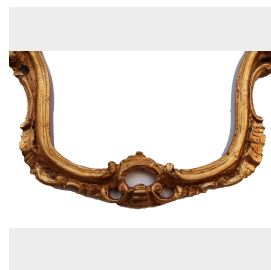

Cornice dorata per specchiera. Epoca 1800.

COD. 204974

Period: Seconda metà dell'Ottocento

Bella cornice dorata per specchiera, intagliata a decori floreali.

MISURE: LE 85 - LI 72 - HE 105 - HI 86 - SP 4

Category: Furniture

Subcategory: Mirrors

Legend

L - WIDTH / LE - EXTERNAL WIDTH / LI - INSIDE WIDTH / H - HEIGHT / HE - OUTSIDE HEIGHT / HI - INTERNAL HEIGHT / P - DEPTH / SP - THICKNESS / Diam - DIAMETER / Diam E - OUTSIDE DIAMETER / Diam I - INTERNAL DIAMETER / NR. - NUMBER-QUANTITY / PZ. - PIECES / Unit of measure centimetres (cm)