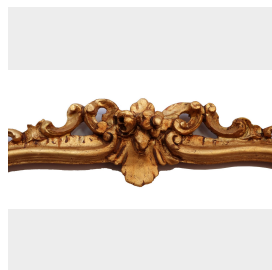

Cornice dorata per specchiera. Epoca 1800.

COD. 204974

Period: Seconda metà dell'Ottocento

Bella cornice dorata per specchiera, intagliata a decori floreali.

MISURE: LE 85 - LI 72 - HE 105 - HI 86 - SP 4

Category: Furniture

Subcategory: Mirrors

Legend

L - WIDTH / LE - EXTERNAL WIDTH / LI - INSIDE WIDTH / H - HEIGHT / HE - OUTSIDE HEIGHT / HI - INTERNAL HEIGHT / P - DEPTH / SP - THICKNESS / Diam - DIAMETER / Diam E - OUTSIDE DIAMETER / Diam I - INTERNAL DIAMETER / NR. - NUMBER-QUANTITY / PZ. - PIECES / Unit of measure centimetres (cm)