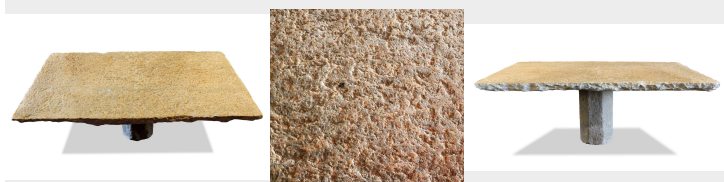

## Importante Tavolo antico in pietra. Epoca Romanica.

COD. 204889

Epoca: Medioevo

Bellissimo piano da tavolo di epoca Romanica, in raro granito d'Egitto con base ottagonale in pietra peperino.

MISURE PIANO: L 200x105 - SP 9

MISURE BASE: DIAM 34 - H 66

H TOTALE 76

Categoria: **Tavoli e complementi**

Sottocategoria: **Tavoli in vari materiali**

Tags: **Pietra, Tavoli completi**