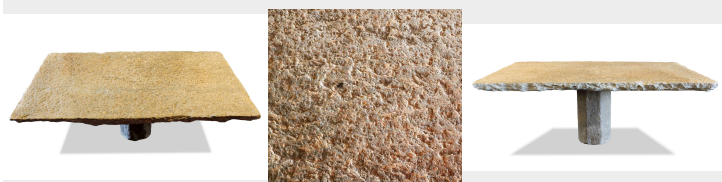

## Importante Tavolo antico in pietra. Epoca Romanica.

COD. 204889

Period: Medioevo

Bellissimo piano da tavolo di epoca Romanica, in raro granito d'Egitto con base ottagonale in pietra peperino.

MISURE PIANO: L 200x105 - SP 9

MISURE BASE: DIAM 34 - H 66

H TOTALE 76

Category: **Table Tops & Bases**

Subcategory: **Tables in various materials**

Tags: **Pietra, Tavoli completi**