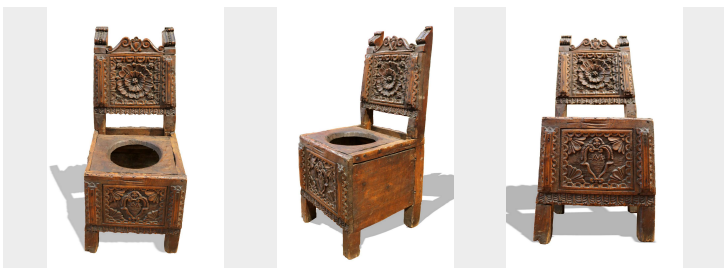

Particolare sedia antica in legno. Epoca 1500.

COD. 200697

Epoca: Cinquecento

Particolare sedia in legno di quercia chiamata "Luogo Comodo", con intagli a motivi floreali e stemma sormontato da puttino dove all'interno si trova inscritto il nome "Laura", .

MISURE: L 42 - H 94 - H Seduta 45 - P 45

Categoria: **Mobili antichi**

Sottocategoria: **Salotti e Sedie**

Legenda

L – LARGHEZZA / WIDTH / LE – LARGHEZZA ESTERNA / EXTERNAL WIDTH / LI – LARGHEZZA INTERNA / INSIDE WIDTH / H – ALTEZZA / HEIGHT / HE – ALTEZZA ESTERNA / OUTSIDE HEIGHT / HI – ALTEZZA INTERNA / INTERNAL HEIGHT / P – PROFONDITÀ / DEPTH / SP – SPESSORE / THICKNESS / Diam – DIAMETRO / DIAMETER / Diam E – DIAMETRO ESTERNO / OUTSIDE DIAMETER / Diam I – DIAMETRO INTERNO / INTERNAL DIAMETER / NR. – NUMERO / NUMBER-QUANTITY / PZ. – PEZZI / PIECES / Unità misura centimetri (cm) / Unit of measure centimetres (cm)