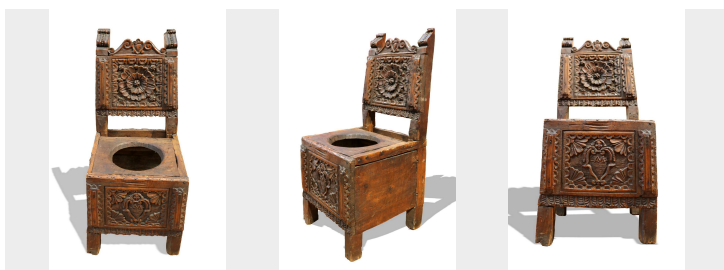

Particolare sedia antica in legno. Epoca 1500.

COD. 200697

Period: Cinquecento

Particolare sedia in legno di quercia chiamata "Luogo Comodo", con intagli a motivi floreali e stemma sormontato da puttino dove all'interno si trova inscritto il nome "Laura", .

MISURE: L 42 - H 94 - H Seduta 45 - P 45

Category: Furniture

Subcategory: Sofas, Chairs and Armchairs

Legend

L – WIDTH / LE – EXTERNAL WIDTH / LI – INSIDE WIDTH / H – HEIGHT / HE – OUTSIDE HEIGHT / HI – INTERNAL HEIGHT / P – DEPTH / SP – THICKNESS / Diam – DIAMETER / Diam E – OUTSIDE DIAMETER / Diam I – INTERNAL DIAMETER / NR. – NUMBER-QUANTITY / PZ. – PIECES / Unit of measure centimetres (cm)