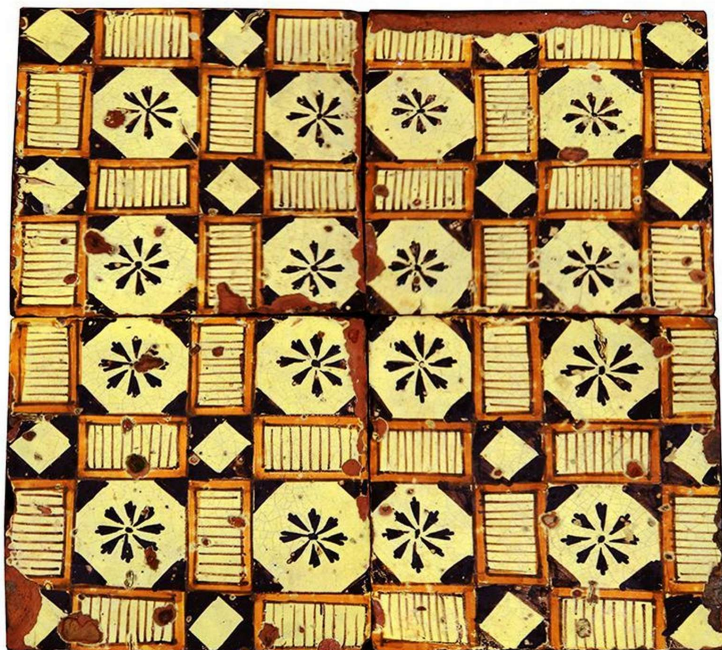

## Antica pavimentazione in maiolica. Epoca 1800.

COD. 189528

Epoca: Ottocento

Antica pavimentazione in maiolica. Epoca 1800.

Contattarci per verifica disponibilità, .

Misure: 20x20

Categoria: **Pavimentazioni Antiche**

Sottocategoria: **Maioliche Antiche**

Tags: **Rare**

**PZ 4**

### Legenda

L – LARGHEZZA / WIDTH / LE – LARGHEZZA ESTERNA / EXTERNAL WIDTH / LI – LARGHEZZA INTERNA / INSIDE WIDTH / H – ALTEZZA / HEIGHT / HE – ALTEZZA ESTERNA / OUTSIDE HEIGHT / HI – ALTEZZA INTERNA / INTERNAL HEIGHT / P – PROFONDITÀ / DEPTH / SP – SPESSORE / THICKNESS / Diam – DIAMETRO / DIAMETER / Diam E – DIAMETRO ESTERNO / OUTSIDE DIAMETER / Diam I – DIAMETRO INTERNO / INTERNAL DIAMETER / NR. – NUMERO / NUMBER-QUANTITY / PZ. – PEZZI / PIECES / Unità misura centimetri (cm) / Unit of measure centimetres (cm)