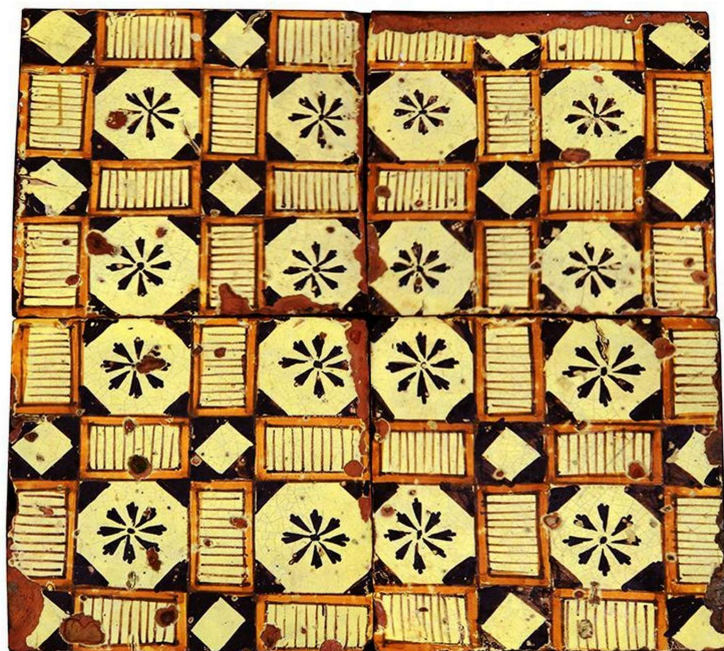

Antica pavimentazione in maiolica. Epoca 1800.

COD. 189528

Epoca: Ottocento

Antica pavimentazione in maiolica. Epoca 1800.

Contattarci per verifica disponibilità, .

Misure: 20x20

Categoria: **Pavimentazioni Antiche**

Sottocategoria: **Maioliche Antiche**

Tags: **Rare**

PZ 4

Legenda

L - LARGHEZZA / WIDTH / LE - LARGHEZZA ESTERNA / EXTERNAL WIDTH / LI - LARGHEZZA INTERNA / INSIDE WIDTH / H - ALTEZZA / HEIGHT / HE - ALTEZZA ESTERNA / OUTSIDE HEIGHT / HI - ALTEZZA INTERNA / INTERNAL HEIGHT / P - PROFONDITÀ / DEPTH / SP - SPESSORE / THICKNESS / Diam - DIAMETRO / DIAMETER / Diam E - DIAMETRO ESTERNO / OUTSIDE DIAMETER / Diam I - DIAMETRO INTERNO / INTERNAL DIAMETER / NR. - NUMERO / NUMBER-QUANTITY / PZ. - PEZZI / PIECES / Unità misura centimetri (cm) / Unit of measure centimetres (cm)