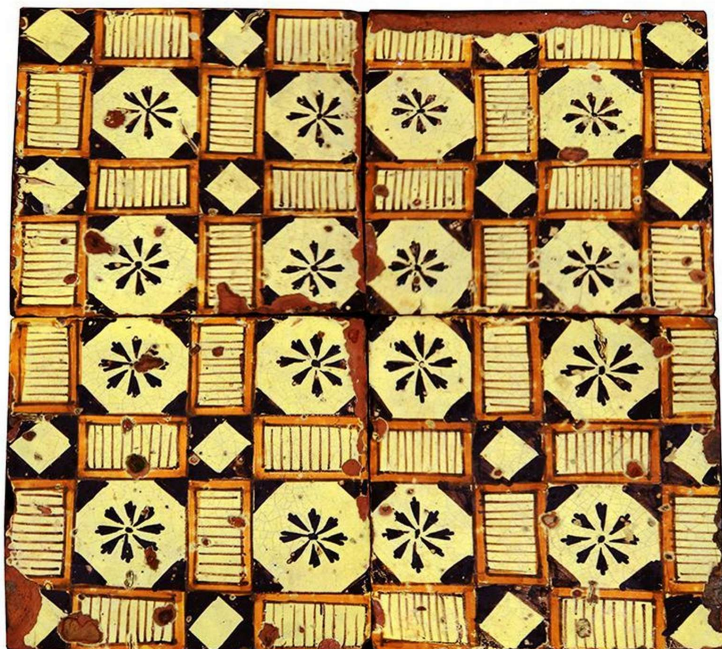

Antica pavimentazione in maiolica. Epoca 1800.

COD. 189528

Period: Ottocento

Antica pavimentazione in maiolica. Epoca 1800.

Contattarci per verifica disponibilità, .

Misure: 20x20

Category: Floors

Subcategory: Antique Tiles

Tags: Rare

PZ 4

Legend

L – WIDTH / LE – EXTERNAL WIDTH / LI – INSIDE WIDTH / H – HEIGHT / HE – OUTSIDE HEIGHT / HI – INTERNAL HEIGHT / P – DEPTH / SP – THICKNESS / Diam – DIAMETER / Diam E – OUTSIDE DIAMETER / Diam I – INTERNAL DIAMETER / NR. – NUMBER-QUANTITY / PZ. – PIECES / Unit of measure centimetres (cm)