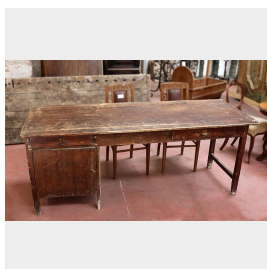

## Antico banco da lavoro. Epoca 1800.

COD. 188566

Epoca: Ottocento

Antico banco da lavoro in legno con sportello e cassetti. Epoca 1800.

Misure: L 206 - P 78 - H 82

Categoria: Tavoli e complementi

Sottocategoria: Tavoli in legno

Tags: Legno, Tavoli completi