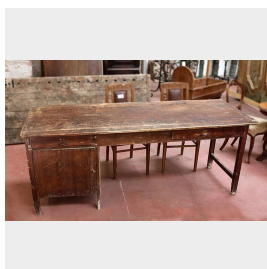

Antico banco da lavoro. Epoca 1800.

COD. 188566

Period: Ottocento

Antico banco da lavoro in legno con sportello e cassetti. Epoca 1800.

Misure: L 206 - P 78 - H 82

Category: **Table Tops & Bases**

Subcategory: **Wooden tables**

Tags: **Legno, Tavoli completi**

Legend

L – WIDTH / LE – EXTERNAL WIDTH / LI – INSIDE WIDTH / H – HEIGHT / HE – OUTSIDE HEIGHT / HI – INTERNAL HEIGHT / P – DEPTH / SP – THICKNESS / Diam – DIAMETER / Diam E – OUTSIDE DIAMETER / Diam I – INTERNAL DIAMETER / NR. – NUMBER-QUANTITY / PZ. – PIECES / Unit of measure centimetres (cm)