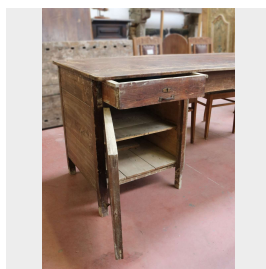

Antico banco da lavoro. Epoca 1800.

COD. 188566

Period: Ottocento

Antico banco da lavoro in legno con sportello e cassetti. Epoca 1800.

Misure: L 206 - P 78 - H 82

Category: **Table Tops & Bases**

Subcategory: **Wooden tables**

Tags: **Legno, Tavoli completi**

Legend

L – WIDTH / LE – EXTERNAL WIDTH / LI – INSIDE WIDTH / H – HEIGHT / HE – OUTSIDE HEIGHT / HI – INTERNAL HEIGHT / P – DEPTH / SP – THICKNESS / Diam – DIAMETER / Diam E – OUTSIDE DIAMETER / Diam I – INTERNAL DIAMETER / NR. – NUMBER-QUANTITY / PZ. – PIECES / Unit of measure centimetres (cm)