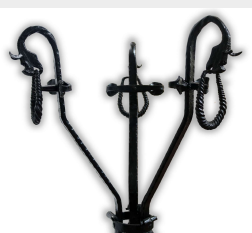

Antico portavaso in ferro. Epoca Liberty.

COD. 188176

Epoca: Novecento

Bel portavaso in ferro, con decorazioni teste di drago e anelli, foglie e zampe. Epoca Liberty.

MISURE: H 130.5 - MAX L 51

Categoria: **Arredo Giardino**

Sottocategoria: **Orci Vasi e Mortai**

Tags: **Ferro, Grande, Vasi**

Legenda

L – LARGHEZZA / WIDTH / LE – LARGHEZZA ESTERNA / EXTERNAL WIDTH / LI – LARGHEZZA INTERNA / INSIDE WIDTH / H – ALTEZZA / HEIGHT / HE – ALTEZZA ESTERNA / OUTSIDE HEIGHT / HI – ALTEZZA INTERNA / INTERNAL HEIGHT / P – PROFONDITÀ / DEPTH / SP – SPESSORE / THICKNESS / Diam – DIAMETRO / DIAMETER / Diam E – DIAMETRO ESTERNO / OUTSIDE DIAMETER / Diam I – DIAMETRO INTERNO / INTERNAL DIAMETER / NR. – NUMERO / NUMBER-QUANTITY / PZ. – PEZZI / PIECES / Unità misura centimetri (cm) / Unit of measure centimetres (cm)