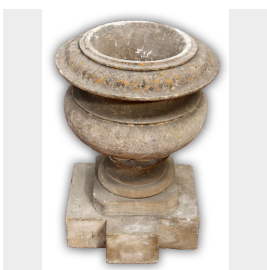

Antico vaso baccellato in pietra.

COD. 187231

Epoca: Ottocento

Bel vaso baccellato in pietra bianca.

MISURE: DIAM SUP 44 - L BASE 41x38 - H 65

Categoria: **Arredo Giardino**

Sottocategoria: **Orci Vasi e Mortai**

Tags: **Medio, Pietra, Vasi**

Legenda

L – LARGHEZZA / WIDTH / LE – LARGHEZZA ESTERNA / EXTERNAL WIDTH / LI – LARGHEZZA INTERNA / INSIDE WIDTH / H – ALTEZZA / HEIGHT / HE – ALTEZZA ESTERNA / OUTSIDE HEIGHT / HI – ALTEZZA INTERNA / INTERNAL HEIGHT / P – PROFONDITÀ / DEPTH / SP – SPESSORE / THICKNESS / Diam – DIAMETRO / DIAMETER / Diam E – DIAMETRO ESTERNO / OUTSIDE DIAMETER / Diam I – DIAMETRO INTERNO / INTERNAL DIAMETER / NR. – NUMERO / NUMBER-QUANTITY / PZ. – PEZZI / PIECES / Unità misura centimetri (cm) / Unit of measure centimetres (cm)