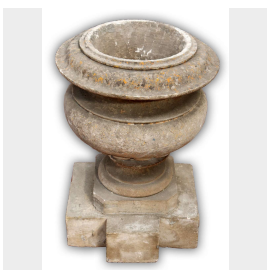

Antico vaso baccellato in pietra.

COD. 187231

Epoca: Ottocento

Bel vaso baccellato in pietra bianca.

MISURE: DIAM SUP 44 - L BASE 41x38 - H 65

Categoria: **Arredo Giardino**

Sottocategoria: **Orci Vasi e Mortai**

Tags: **Medio, Pietra, Vasi**

Legenda

L – LARGHEZZA / WIDTH / LE – LARGHEZZA ESTERNA / EXTERNAL WIDTH / LI – LARGHEZZA INTERNA / INSIDE WIDTH / H – ALTEZZA / HEIGHT / HE – ALTEZZA ESTERNA / OUTSIDE HEIGHT / HI – ALTEZZA INTERNA / INTERNAL HEIGHT / P – PROFONDITÀ / DEPTH / SP – SPESSORE / THICKNESS / Diam – DIAMETRO / DIAMETER / Diam E – DIAMETRO ESTERNO / OUTSIDE DIAMETER / Diam I – DIAMETRO INTERNO / INTERNAL DIAMETER / NR. – NUMERO / NUMBER-QUANTITY / PZ. – PEZZI / PIECES / Unità misura centimetri (cm) / Unit of measure centimetres (cm)