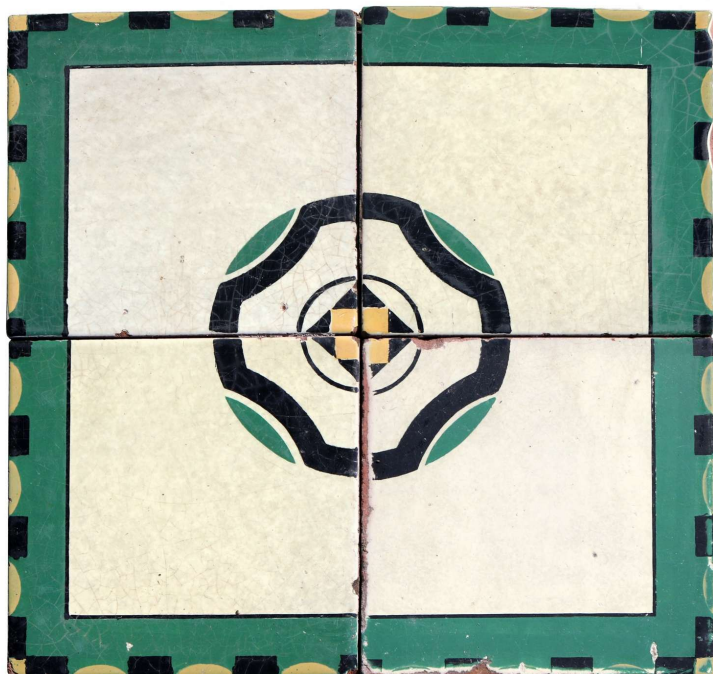

Antica pavimentazione in maiolica

COD. 186427

Epoca: Ottocento

Antica pavimentazione in maiolica.

contattarci per verifica disponibilità, .

MISURE: 20x20

Categoria: **Pavimentazioni Antiche**

Sottocategoria: **Maioliche Antiche**

Tags: **Verde**

PZ 92

Legenda

L – LARGHEZZA / WIDTH / LE – LARGHEZZA ESTERNA / EXTERNAL WIDTH / LI – LARGHEZZA INTERNA / INSIDE WIDTH / H – ALTEZZA / HEIGHT / HE – ALTEZZA ESTERNA / OUTSIDE HEIGHT / HI – ALTEZZA INTERNA / INTERNAL HEIGHT / P – PROFONDITÀ / DEPTH / SP – SPESSORE / THICKNESS / Diam – DIAMETRO / DIAMETER / Diam E – DIAMETRO ESTERNO / OUTSIDE DIAMETER / Diam I – DIAMETRO INTERNO / INTERNAL DIAMETER / NR. – NUMERO / NUMBER-QUANTITY / PZ. – PEZZI / PIECES / Unità misura centimetri (cm) / Unit of measure centimetres (cm)