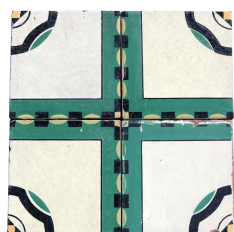

Antica pavimentazione in maiolica

COD. 186427

Epoca: Ottocento

Antica pavimentazione in maiolica.

contattarci per verifica disponibilità, .

MISURE: 20x20

Categoria: **Pavimentazioni Antiche**

Sottocategoria: **Maioliche Antiche**

Tags: **Verde**

PZ 92

Legenda

L – LARGHEZZA / WIDTH / LE – LARGHEZZA ESTERNA / EXTERNAL WIDTH / LI – LARGHEZZA INTERNA / INSIDE WIDTH / H – ALTEZZA / HEIGHT / HE – ALTEZZA ESTERNA / OUTSIDE HEIGHT / HI – ALTEZZA INTERNA / INTERNAL HEIGHT / P – PROFONDITÀ / DEPTH / SP – SPESSORE / THICKNESS / Diam – DIAMETRO / DIAMETER / Diam E – DIAMETRO ESTERNO / OUTSIDE DIAMETER / Diam I – DIAMETRO INTERNO / INTERNAL DIAMETER / NR. – NUMERO / NUMBER-QUANTITY / PZ. – PEZZI / PIECES / Unità misura centimetri (cm) / Unit of measure centimetres (cm)