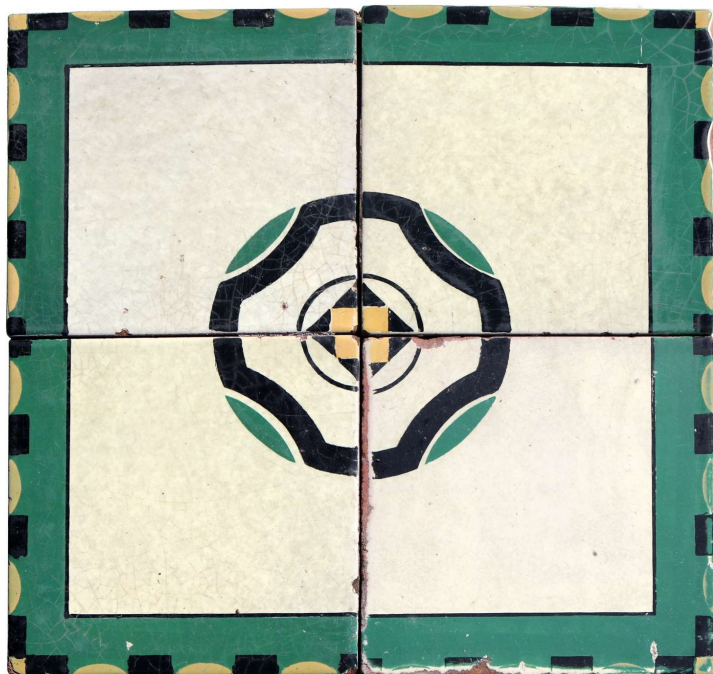

## Antica pavimentazione in maiolica

COD. 186427

Epoca: Ottocento

Antica pavimentazione in maiolica.

contattarci per verifica disponibilit&agrave;, .

MISURE: 20x20

Categoria: **Pavimentazioni Antiche**

Sottocategoria: **Maioliche Antiche**

Tags: **Verde**

PZ 92

### Legenda

L - LARGHEZZA / WIDTH / LE - LARGHEZZA ESTERNA / EXTERNAL WIDTH / LI - LARGHEZZA INTERNA / INSIDE WIDTH / H - ALTEZZA / HEIGHT / HE - ALTEZZA ESTERNA / OUTSIDE HEIGHT / HI - ALTEZZA INTERNA / INTERNAL HEIGHT / P - PROFONDITÀ / DEPTH / SP - SPESSORE / THICKNESS / Diam - DIAMETRO / DIAMETER / Diam E - DIAMETRO ESTERNO / OUTSIDE DIAMETER / Diam I - DIAMETRO INTERNO / INTERNAL DIAMETER / NR. - NUMERO / NUMBER-QUANTITY / PZ. - PEZZI / PIECES / Unità misura centimetri (cm) / Unit of measure centimetres (cm)