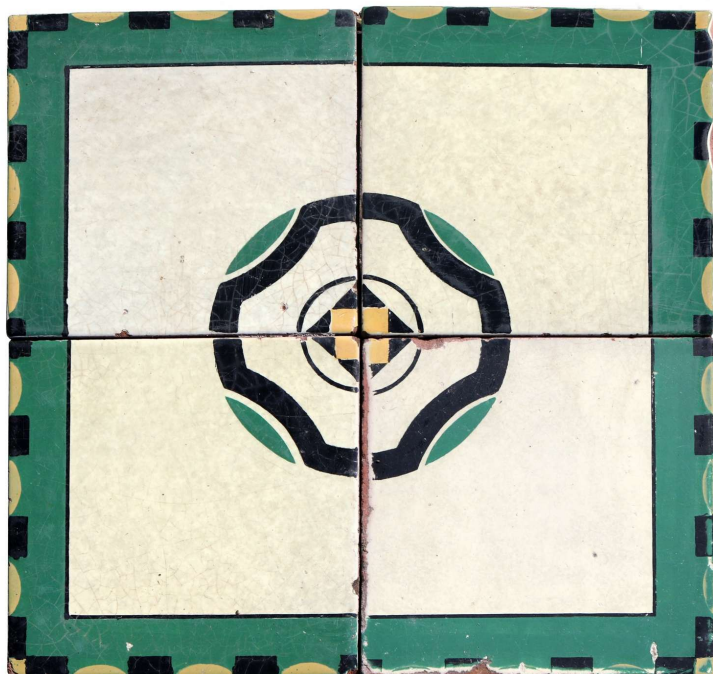

Antica pavimentazione in maiolica

COD. 186427

Period: Ottocento

Antica pavimentazione in maiolica.

contattarci per verifica disponibilità .

MISURE: 20x20

Category: Floors

Subcategory: Antique Tiles

Tags: Verde

PZ 92