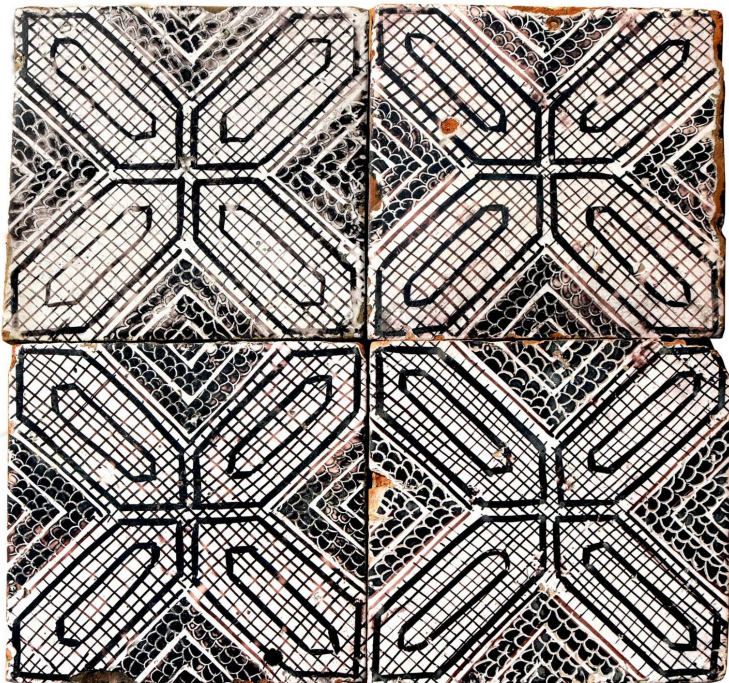

Antica pavimentazione in maiolica

COD. 186379

Epoca: Ottocento

Antica pavimentazione in maiolica.

Contattarci per verifica disponibilità, .

MISURE: 20x20

Categoria: **Pavimentazioni Antiche**

Sottocategoria: **Maioliche Antiche**

Tags: **Rare**

PZ 21

Legenda

L – LARGHEZZA / WIDTH / LE – LARGHEZZA ESTERNA / EXTERNAL WIDTH / LI – LARGHEZZA INTERNA / INSIDE WIDTH / H – ALTEZZA / HEIGHT / HE – ALTEZZA ESTERNA / OUTSIDE HEIGHT / HI – ALTEZZA INTERNA / INTERNAL HEIGHT / P – PROFONDITÀ / DEPTH / SP – SPESSORE / THICKNESS / Diam – DIAMETRO / DIAMETER / Diam E – DIAMETRO ESTERNO / OUTSIDE DIAMETER / Diam I – DIAMETRO INTERNO / INTERNAL DIAMETER / NR. – NUMERO / NUMBER-QUANTITY / PZ. – PEZZI / PIECES / Unità misura centimetri (cm) / Unit of measure centimetres (cm)