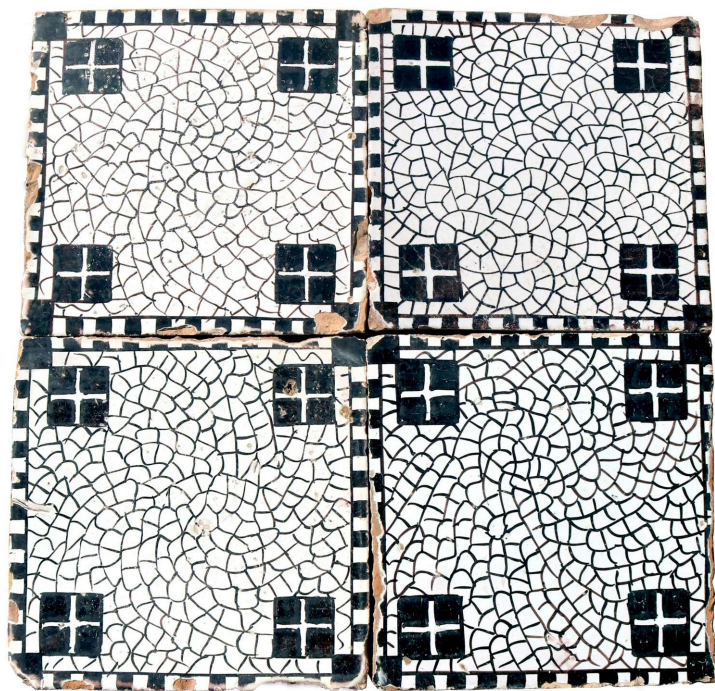

Antica pavimentazione in maiolica

COD. 186378

Epoca: Ottocento

Antica pavimentazione in maiolica.

Contattarci per verifica disponibilità, .

MISURE: 20x20

Categoria: **Pavimentazioni Antiche**

Sottocategoria: **Maioliche Antiche**

Tags: **Rare**

PZ 28

Legenda

L – LARGHEZZA / WIDTH / LE – LARGHEZZA ESTERNA / EXTERNAL WIDTH / LI – LARGHEZZA INTERNA / INSIDE WIDTH / H – ALTEZZA / HEIGHT / HE – ALTEZZA ESTERNA / OUTSIDE HEIGHT / HI – ALTEZZA INTERNA / INTERNAL HEIGHT / P – PROFONDITÀ / DEPTH / SP – SPESSORE / THICKNESS / Diam – DIAMETRO / DIAMETER / Diam E – DIAMETRO ESTERNO / OUTSIDE DIAMETER / Diam I – DIAMETRO INTERNO / INTERNAL DIAMETER / NR. – NUMERO / NUMBER-QUANTITY / PZ. – PEZZI / PIECES / Unità misura centimetri (cm) / Unit of measure centimetres (cm)