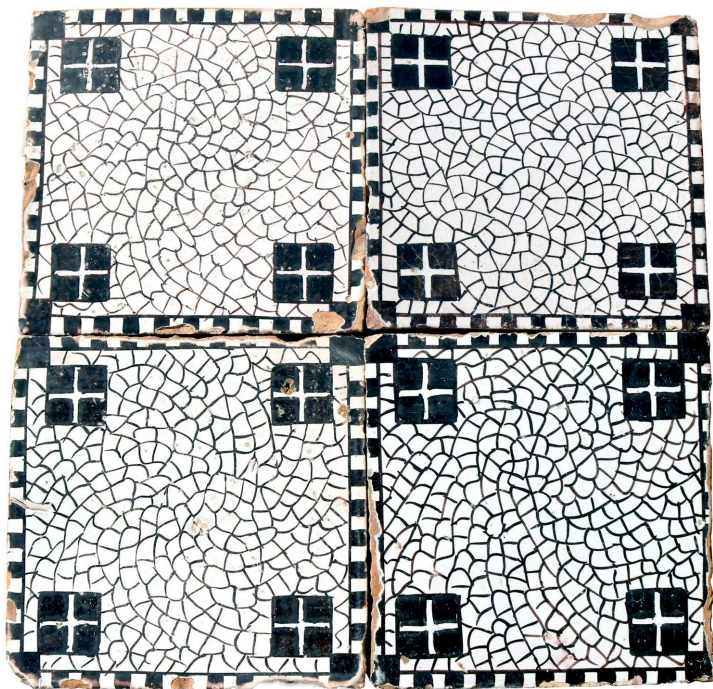

Antica pavimentazione in maiolica

COD. 186378

Period: Ottocento

Antica pavimentazione in maiolica.

Contattarci per verifica disponibilità, .

MISURE: 20x20

Category: Floors

Subcategory: Antique Tiles

Tags: Rare

PZ 28

Legend

L – WIDTH / LE – EXTERNAL WIDTH / LI – INSIDE WIDTH / H – HEIGHT / HE – OUTSIDE HEIGHT / HI – INTERNAL HEIGHT / P – DEPTH / SP – THICKNESS / Diam – DIAMETER / Diam E – OUTSIDE DIAMETER / Diam I – INTERNAL DIAMETER / NR. – NUMBER-QUANTITY / PZ. – PIECES / Unit of measure centimetres (cm)