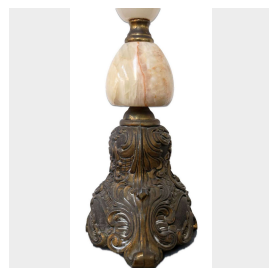

Coppia di antichi candelabri. Epoca primi 1900.

COD. 186224

Epoca: Primi del Novecento

Coppia di candelabri in alabastro e ottone.

MISURE : L 34 - H 44.5 - DIAM Base 15

Categoria: **Mobili antichi**

Sottocategoria: **Lampadari e Candelabri**

Tags: **Candelabri**

Legenda

L – LARGHEZZA / WIDTH / LE – LARGHEZZA ESTERNA / EXTERNAL WIDTH / LI – LARGHEZZA INTERNA / INSIDE WIDTH / H – ALTEZZA / HEIGHT / HE – ALTEZZA ESTERNA / OUTSIDE HEIGHT / HI – ALTEZZA INTERNA / INTERNAL HEIGHT / P – PROFONDITÀ / DEPTH / SP – SPESSORE / THICKNESS / Diam – DIAMETRO / DIAMETER / Diam E – DIAMETRO ESTERNO / OUTSIDE DIAMETER / Diam I – DIAMETRO INTERNO / INTERNAL DIAMETER / NR. – NUMERO / NUMBER-QUANTITY / PZ. – PEZZI / PIECES / Unità misura centimetri (cm) / Unit of measure centimetres (cm)