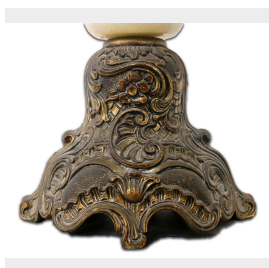

Coppia di antichi candelabri. Epoca primi 1900.

COD. 186224

Epoca: Primi del Novecento

Coppia di candelabri in alabastro e ottone.

MISURE : L 34 - H 44.5 - DIAM Base 15

Categoria: **Mobili antichi**

Sottocategoria: **Lampadari e Candelabri**

Tags: **Candelabri**

Legenda

L – LARGHEZZA / WIDTH / LE – LARGHEZZA ESTERNA / EXTERNAL WIDTH / LI – LARGHEZZA INTERNA / INSIDE WIDTH / H – ALTEZZA / HEIGHT / HE – ALTEZZA ESTERNA / OUTSIDE HEIGHT / HI – ALTEZZA INTERNA / INTERNAL HEIGHT / P – PROFONDITÀ / DEPTH / SP – SPESSORE / THICKNESS / Diam – DIAMETRO / DIAMETER / Diam E – DIAMETRO ESTERNO / OUTSIDE DIAMETER / Diam I – DIAMETRO INTERNO / INTERNAL DIAMETER / NR. – NUMERO / NUMBER-QUANTITY / PZ. – PEZZI / PIECES / Unità misura centimetri (cm) / Unit of measure centimetres (cm)