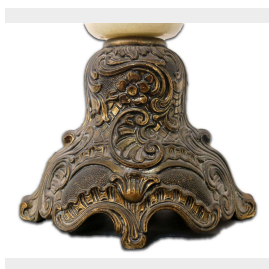

Coppia di antichi candelabri. Epoca primi 1900.

COD. 186224

Epoca: Primi del Novecento

Coppia di candelabri in alabastro e ottone.

MISURE : L 34 - H 44.5 - DIAM Base 15

Categoria: **Mobili antichi**

Sottocategoria: **Lampadari e Candelabri**

Tags: **Candelabri**

Legenda

L – LARGHEZZA / WIDTH / LE – LARGHEZZA ESTERNA / EXTERNAL WIDTH / LI – LARGHEZZA INTERNA / INSIDE WIDTH / H – ALTEZZA / HEIGHT / HE – ALTEZZA ESTERNA / OUTSIDE HEIGHT / HI – ALTEZZA INTERNA / INTERNAL HEIGHT / P – PROFONDITÀ / DEPTH / SP – SPESSORE / THICKNESS / Diam – DIAMETRO / DIAMETER / Diam E – DIAMETRO ESTERNO / OUTSIDE DIAMETER / Diam I – DIAMETRO INTERNO / INTERNAL DIAMETER / NR. – NUMERO / NUMBER-QUANTITY / PZ. – PEZZI / PIECES / Unità misura centimetri (cm) / Unit of measure centimetres (cm)