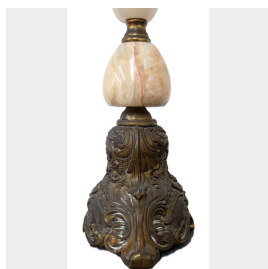

Coppia di antichi candelabri. Epoca primi 1900.

COD. 186224

Epoca: Primi del Novecento

Coppia di candelabri in alabastro e ottone.

MISURE : L 34 - H 44.5 - DIAM Base 15

Categoria: **Mobili antichi**

Sottocategoria: **Lampadari e Candelabri**

Tags: **Candelabri**

Legenda

L – LARGHEZZA / WIDTH / LE – LARGHEZZA ESTERNA / EXTERNAL WIDTH / LI – LARGHEZZA INTERNA / INSIDE WIDTH / H – ALTEZZA / HEIGHT / HE – ALTEZZA ESTERNA / OUTSIDE HEIGHT / HI – ALTEZZA INTERNA / INTERNAL HEIGHT / P – PROFONDITÀ / DEPTH / SP – SPESSORE / THICKNESS / Diam – DIAMETRO / DIAMETER / Diam E – DIAMETRO ESTERNO / OUTSIDE DIAMETER / Diam I – DIAMETRO INTERNO / INTERNAL DIAMETER / NR. – NUMERO / NUMBER-QUANTITY / PZ. – PEZZI / PIECES / Unità misura centimetri (cm) / Unit of measure centimetres (cm)