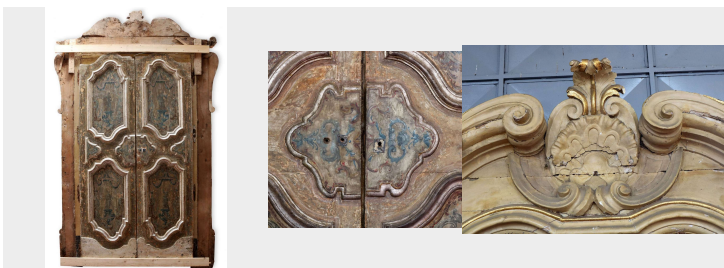

Quattro antiche porte dipinte. Epoca 1600.

COD. 179104

Epoca: Seicento

Quattro splendide e importantissime porte provenienti da Palazzo principesco, dipinte e laccate su entrambi i lati, raffiguranti figure allegoriche e decorazioni floreali. Mostra dipinta a finto marmo con rifiniture a mecca e oro zecchino, sulla parte superiore decorazioni a volute con conchiglia centrale e foglia d', acanto.

MISURE : Rif 265/266/267/268 : HTOT 340 - L TOT 195 - SP 12 - HI 265 - LI 195

Categoria: **Porte Antiche**

Sottocategoria: **Porte Rare**

Legenda

L – LARGHEZZA / WIDTH / LE – LARGHEZZA ESTERNA / EXTERNAL WIDTH / LI – LARGHEZZA INTERNA / INSIDE WIDTH / H – ALTEZZA / HEIGHT / HE – ALTEZZA ESTERNA / OUTSIDE HEIGHT / HI – ALTEZZA INTERNA / INTERNAL HEIGHT / P – PROFONDITÀ / DEPTH / SP – SPESSORE / THICKNESS / Diam – DIAMETRO / DIAMETER / Diam E – DIAMETRO ESTERNO / OUTSIDE DIAMETER / Diam I – DIAMETRO INTERNO / INTERNAL DIAMETER / NR. – NUMERO / NUMBER-QUANTITY / PZ. – PEZZI / PIECES / Unità misura centimetri (cm) / Unit of measure centimetres (cm)