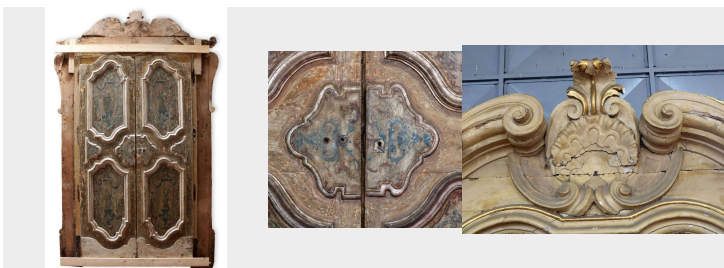

Quattro antiche porte dipinte. Epoca 1600.

COD. 179104

Period: Seicento

Quattro splendide e importantissime porte provenienti da Palazzo principesco, dipinte e laccate su entrambi i lati, raffiguranti figure allegoriche e decorazioni floreali. Mostra dipinta a finto marmo con rifiniture a mecca e oro zecchino, sulla parte superiore decorazioni a volute con conchiglia centrale e foglia d', acanto.

MISURE : Rif 265/266/267/268 : HTOT 340 - L TOT 195 - SP 12 - HI 265 - LI 195

Category: **Doors**

Subcategory: **Rareness**

Legend

L – WIDTH / LE – EXTERNAL WIDTH / LI – INSIDE WIDTH / H – HEIGHT / HE – OUTSIDE HEIGHT / HI – INTERNAL HEIGHT / P – DEPTH / SP – THICKNESS / Diam – DIAMETER / Diam E – OUTSIDE DIAMETER / Diam I – INTERNAL DIAMETER / NR. – NUMBER-QUANTITY / PZ. – PIECES / Unit of measure centimetres (cm)