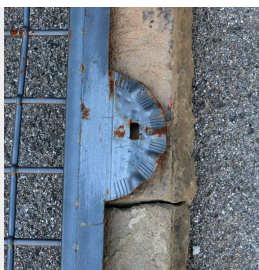

## Antico portale in pietra. Epoca 1800.

COD. 177860

Epoca: Ottocento

Portale in pietra serena con grata.

Misure : L 150 - H 216 - P 18

Categoria: **Architettura**

Sottocategoria: **Portali, Finestre e Cornici**

### Legenda

L – LARGHEZZA / WIDTH / LE – LARGHEZZA ESTERNA / EXTERNAL WIDTH / LI – LARGHEZZA INTERNA / INSIDE WIDTH / H – ALTEZZA / HEIGHT / HE – ALTEZZA ESTERNA / OUTSIDE HEIGHT / HI – ALTEZZA INTERNA / INTERNAL HEIGHT / P – PROFONDITÀ / DEPTH / SP – SPESSORE / THICKNESS / Diam – DIAMETRO / DIAMETER / Diam E – DIAMETRO ESTERNO / OUTSIDE DIAMETER / Diam I – DIAMETRO INTERNO / INTERNAL DIAMETER / NR. – NUMERO / NUMBER-QUANTITY / PZ. – PEZZI / PIECES / Unità misura centimetri (cm) / Unit of measure centimetres (cm)