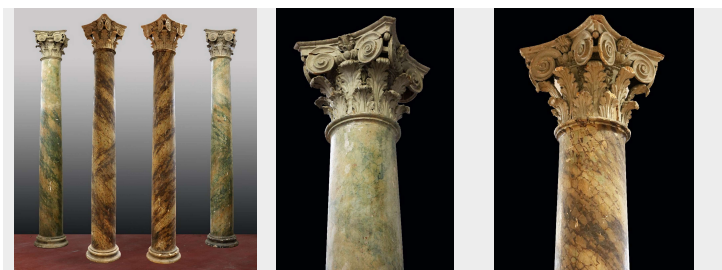

Quattro antiche colonne in legno. Epoca Luigi XIV.

COD. 176863

Epoca: Seicento

Quattro belle colonne in legno laccate a finto marmo con capitelli composti a foglie d'acanto.

Misure : Colonna : DIAM 48 - H 294

Capitello : L 53x53 - H 42

H TOT 336

Categoria: **Architettura**

Sottocategoria: **Colonne antiche**

Tags: **Da Centro, Grande, Legno**

Legenda

L – LARGHEZZA / WIDTH / LE – LARGHEZZA ESTERNA / EXTERNAL WIDTH / LI – LARGHEZZA INTERNA / INSIDE WIDTH / H – ALTEZZA / HEIGHT / HE – ALTEZZA ESTERNA / OUTSIDE HEIGHT / HI – ALTEZZA INTERNA / INTERNAL HEIGHT / P – PROFONDITÀ / DEPTH / SP – SPESSORE / THICKNESS / Diam – DIAMETRO / DIAMETER / Diam E – DIAMETRO ESTERNO / OUTSIDE DIAMETER / Diam I – DIAMETRO INTERNO / INTERNAL DIAMETER / NR. – NUMERO / NUMBER-QUANTITY / PZ. – PEZZI / PIECES / Unità misura centimetri (cm) / Unit of measure centimetres (cm)