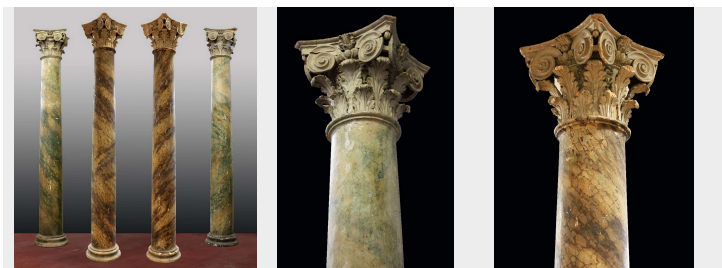

Quattro antiche colonne in legno. Epoca Luigi XIV.

COD. 176863

Period: Seicento

Quattro belle colonne in legno laccate a finto marmo con capitelli composti a foglie d'acanto.

Misure : Colonna : DIAM 48 - H 294

Capitello : L 53x53 - H 42

H TOT 336

Category: **Architecture**

Subcategory: **Columns**

Tags: **Da Centro, Grande, Legno**

Legend

L – WIDTH / LE – EXTERNAL WIDTH / LI – INSIDE WIDTH / H – HEIGHT / HE – OUTSIDE HEIGHT / HI – INTERNAL HEIGHT / P – DEPTH / SP – THICKNESS / Diam – DIAMETER / Diam E – OUTSIDE DIAMETER / Diam I – INTERNAL DIAMETER / NR. – NUMBER-QUANTITY / PZ. – PIECES / Unit of measure centimetres (cm)