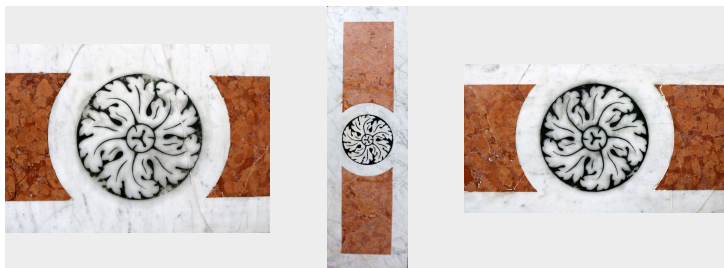

Camino antico in marmo cm 150x118h.

COD. 174701

Period: Ottocento

Camino in marmo di Carrara intarsiato con marmo rosso Verona e decori a Rosoni.

MISURE : LE 150 - LI 90 - HE 118 - HI 82 - P 26

Category: **Fireplaces & Accessories**

Subcategory: **Fireplaces**

Tags: **Marmo, Piccolo**

Legend

L - WIDTH / LE - EXTERNAL WIDTH / LI - INSIDE WIDTH / H - HEIGHT / HE - OUTSIDE HEIGHT / HI - INTERNAL HEIGHT / P - DEPTH / SP - THICKNESS / Diam - DIAMETER / Diam E - OUTSIDE DIAMETER / Diam I - INTERNAL DIAMETER / NR. - NUMBER-QUANTITY / PZ. - PIECES / Unit of measure centimetres (cm)