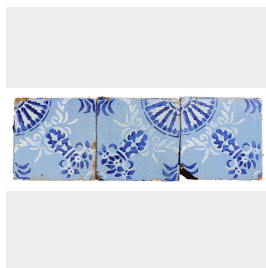

## Antica pavimentazione in maiolica.

COD. 171232

Epoca: Ottocento

Antica pavimentazione in maiolica.

Contattarci per verifica disponibilit&agrave;, .

Misure : cm 20x20

Categoria: **Pavimentazioni Antiche**

Sottocategoria: **Maioliche Antiche**

Tags: **Blu**