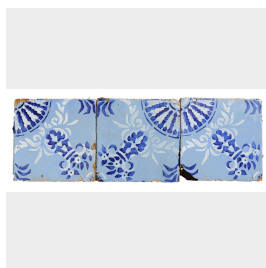

## Antica pavimentazione in maiolica.

COD. 171232

Epoca: Ottocento

Antica pavimentazione in maiolica.

Contattarci per verifica disponibilità, .

Misure : cm 20x20

Categoria: **Pavimentazioni Antiche**

Sottocategoria: **Maioliche Antiche**