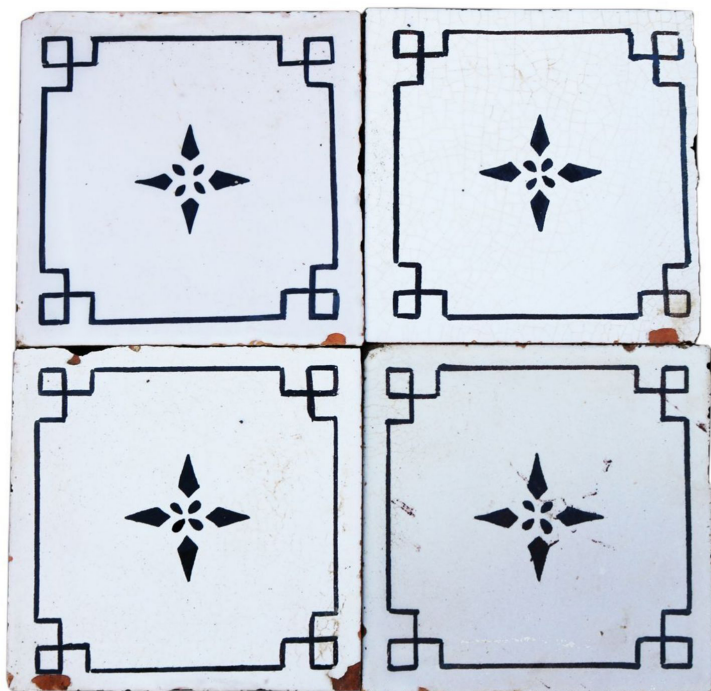

Antica pavimentazione in maiolica.

COD. 170315

Epoca: Ottocento

Antica pavimentazione in maiolica.

Contattarci per verifica disponibilità, .

Misure : cm 20x20

Categoria: **Pavimentazioni Antiche**

Sottocategoria: **Maioliche Antiche**

Tags: **Bianco e nero**

PZ 4

Legenda

L – LARGHEZZA / WIDTH / LE – LARGHEZZA ESTERNA / EXTERNAL WIDTH / LI – LARGHEZZA INTERNA / INSIDE WIDTH / H – ALTEZZA / HEIGHT / HE – ALTEZZA ESTERNA / OUTSIDE HEIGHT / HI – ALTEZZA INTERNA / INTERNAL HEIGHT / P – PROFONDITÀ / DEPTH / SP – SPESSORE / THICKNESS / Diam – DIAMETRO / DIAMETER / Diam E – DIAMETRO ESTERNO / OUTSIDE DIAMETER / Diam I – DIAMETRO INTERNO / INTERNAL DIAMETER / NR. – NUMERO / NUMBER-QUANTITY / PZ. – PEZZI / PIECES / Unità misura centimetri (cm) / Unit of measure centimetres (cm)