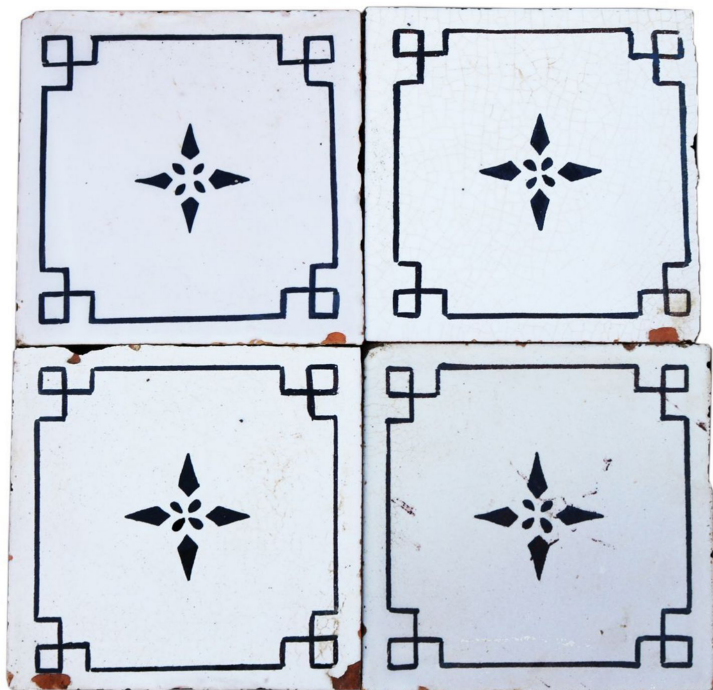

Antica pavimentazione in maiolica.

COD. 170315

Epoca: Ottocento

Antica pavimentazione in maiolica.

Contattarci per verifica disponibilità, .

Misure : cm 20x20

Categoria: **Pavimentazioni Antiche**

Sottocategoria: **Maioliche Antiche**

Tags: **Bianco e nero**

Legenda

L - LARGHEZZA / WIDTH / LE - LARGHEZZA ESTERNA / EXTERNAL WIDTH / LI - LARGHEZZA INTERNA / INSIDE WIDTH / H - ALTEZZA / HEIGHT / HE - ALTEZZA ESTERNA / OUTSIDE HEIGHT / HI - ALTEZZA INTERNA / INTERNAL HEIGHT / P - PROFONDITÀ / DEPTH / SP - SPESSORE / THICKNESS / Diam - DIAMETRO / DIAMETER / Diam E - DIAMETRO ESTERNO / OUTSIDE DIAMETER / Diam I - DIAMETRO INTERNO / INTERNAL DIAMETER / NR. - NUMERO / NUMBER-QUANTITY / PZ. - PEZZI / PIECES / Unità misura centimetri (cm) / Unit of measure centimetres (cm)