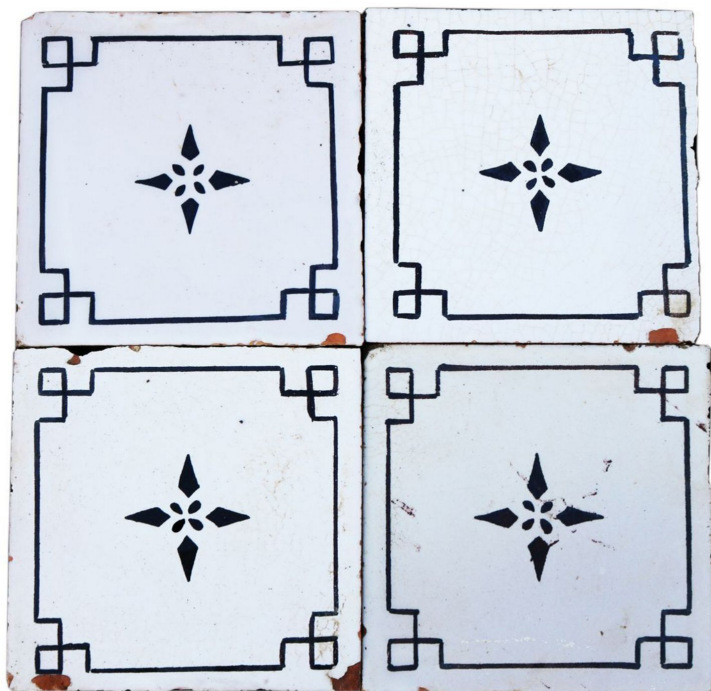

## Antica pavimentazione in maiolica.

COD. 170315

Period: Ottocento

Antica pavimentazione in maiolica.

Contattarci per verifica disponibilit&agrave;, .

Misure : cm 20x20

Category: Floors

Subcategory: Antique Tiles

Tags: Bianco e nero

**PZ 4**

### Legend

L – WIDTH / LE – EXTERNAL WIDTH / LI – INSIDE WIDTH / H – HEIGHT / HE – OUTSIDE HEIGHT / HI – INTERNAL HEIGHT / P – DEPTH / SP – THICKNESS / Diam – DIAMETER / Diam E – OUTSIDE DIAMETER / Diam I – INTERNAL DIAMETER / NR. – NUMBER-QUANTITY / PZ. – PIECES / Unit of measure centimetres (cm)