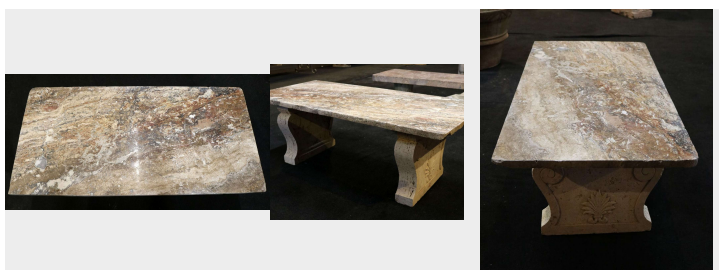

Antico piano in travertino. Epoca 1800.

COD. 169621

Epoca: Ottocento

Bel piano in pietra travertino rosso.

Misure : Piano : L 130 - P 62 - SP 3 H Totale 45

Categoria: **Tavoli e complementi**

Sottocategoria: **Tavoli in vari materiali**

Tags: **Piani, Pietra**

Legenda

L – LARGHEZZA / WIDTH / LE – LARGHEZZA ESTERNA / EXTERNAL WIDTH / LI – LARGHEZZA INTERNA / INSIDE WIDTH / H – ALTEZZA / HEIGHT / HE – ALTEZZA ESTERNA / OUTSIDE HEIGHT / HI – ALTEZZA INTERNA / INTERNAL HEIGHT / P – PROFONDITÀ / DEPTH / SP – SPESSORE / THICKNESS / Diam – DIAMETRO / DIAMETER / Diam E – DIAMETRO ESTERNO / OUTSIDE DIAMETER / Diam I – DIAMETRO INTERNO / INTERNAL DIAMETER / NR. – NUMERO / NUMBER-QUANTITY / PZ. – PEZZI / PIECES / Unità misura centimetri (cm) / Unit of measure centimetres (cm)