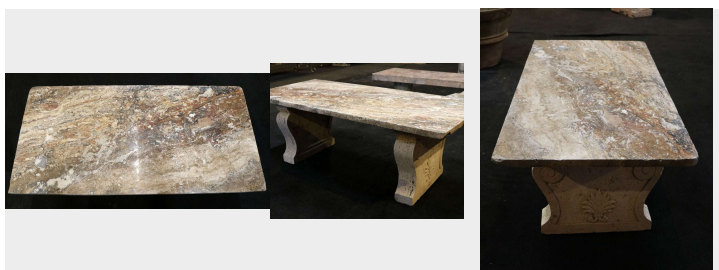

## Antico piano in travertino. Epoca 1800.

COD. 169621

Epoca: Ottocento

Bel piano in pietra travertino rosso.

Misure : Piano : L 130 - P 62 - SP 3 H Totale 45

Categoria: **Tavoli e complementi**

Sottocategoria: **Tavoli in vari materiali**

Tags: **Piani, Pietra**