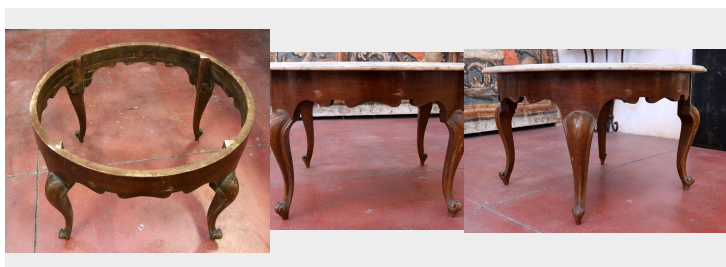

## Antica base da tavolo in legno. Epoca primi 1900.

COD. 168688

Epoca: Primi del Novecento

Base da tavolo rotonda, impiallacciato in legno noce.

Misure : DIAM. 75 - H 48

Categoria: Tavoli e complementi

Sottocategoria: Tavoli in legno

Tags: Basi, Legno