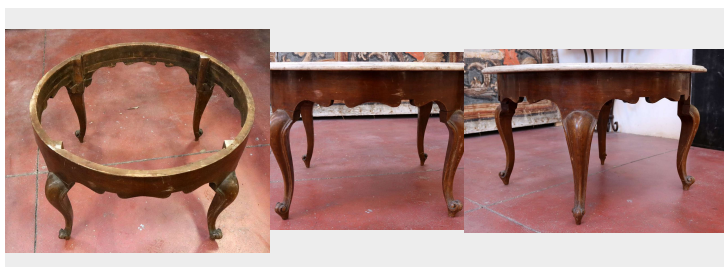

Antica base da tavolo in legno. Epoca primi 1900.

COD. 168688

Period: Primi del Novecento

Base da tavolo rotonda, impiallacciato in legno noce.

Misure : DIAM. 75 - H 48

Category: **Table Tops & Bases**

Subcategory: **Wooden tables**

Tags: **Basi, Legno**

Legend

L – WIDTH / LE – EXTERNAL WIDTH / LI – INSIDE WIDTH / H – HEIGHT / HE – OUTSIDE HEIGHT / HI – INTERNAL HEIGHT / P – DEPTH / SP – THICKNESS / Diam – DIAMETER / Diam E – OUTSIDE DIAMETER / Diam I – INTERNAL DIAMETER / NR. – NUMBER-QUANTITY / PZ. – PIECES / Unit of measure centimetres (cm)