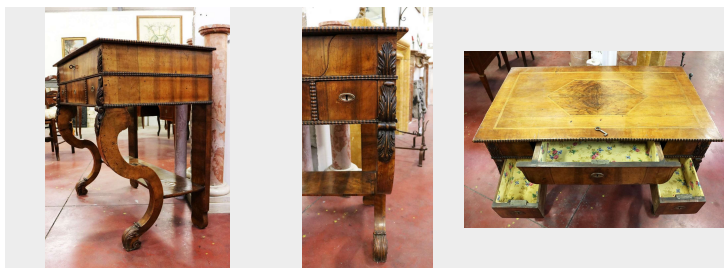

Consolle antica in legno.

COD. 168656

Epoca: Ottocento

Consollina con segreto, lastronata e filettata in noce e radica di noce. Piedi mossi con intagli a foglie d'acanto e bordure dentellate.

Misure : L 93 - H 89 - P 55

Categoria: **Mobili antichi**

Sottocategoria: **Console**

Legenda

L – LARGHEZZA / WIDTH / LE – LARGHEZZA ESTERNA / EXTERNAL WIDTH / LI – LARGHEZZA INTERNA / INSIDE WIDTH / H – ALTEZZA / HEIGHT / HE – ALTEZZA ESTERNA / OUTSIDE HEIGHT / HI – ALTEZZA INTERNA / INTERNAL HEIGHT / P – PROFONDITÀ / DEPTH / SP – SPESSORE / THICKNESS / Diam – DIAMETRO / DIAMETER / Diam E – DIAMETRO ESTERNO / OUTSIDE DIAMETER / Diam I – DIAMETRO INTERNO / INTERNAL DIAMETER / NR. – NUMERO / NUMBER-QUANTITY / PZ. – PEZZI / PIECES / Unità misura centimetri (cm) / Unit of measure centimetres (cm)