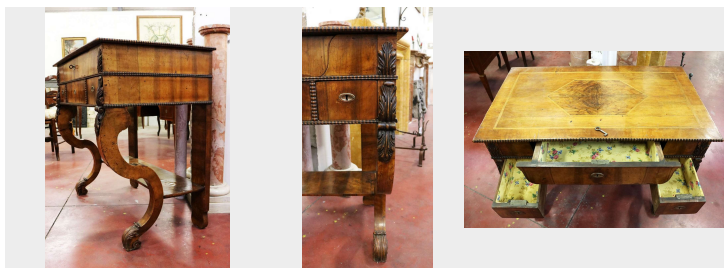

Consolle antica in legno.

COD. 168656

Period: Ottocento

Consollina con segreto, lastronata e filettata in noce e radica di noce. Piedi mossi con intagli a foglie d'acanto e bordure dentellate.

Misure : L 93 - H 89 - P 55

Category: Furniture

Subcategory: Consoles

Legend

L – WIDTH / LE – EXTERNAL WIDTH / LI – INSIDE WIDTH / H – HEIGHT / HE – OUTSIDE HEIGHT / HI – INTERNAL HEIGHT / P – DEPTH / SP – THICKNESS / Diam – DIAMETER / Diam E – OUTSIDE DIAMETER / Diam I – INTERNAL DIAMETER / NR. – NUMBER-QUANTITY / PZ. – PIECES / Unit of measure centimetres (cm)