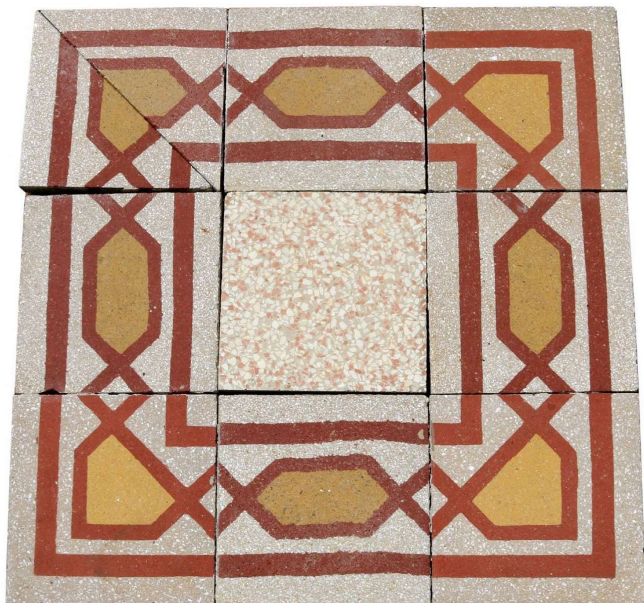

## Antica pavimentazione in graniglia. cm 20x20.

COD. 167785

Period: Primi del Novecento

Antica pavimentazione in graniglia con decorazioni geometriche.

Misure : L 20x20 - PZ 60 - MQ 2.4

Category: Floors

Subcategory: Antique Cement Tiles

Tags: 20x20, Cornici, Decorate, Graniglie

**5 PZ ANG**  
**51 PZ LATI**

### Legend

L – WIDTH / LE – EXTERNAL WIDTH / LI – INSIDE WIDTH / H – HEIGHT / HE – OUTSIDE HEIGHT / HI – INTERNAL HEIGHT / P – DEPTH / SP – THICKNESS / Diam – DIAMETER / Diam E – OUTSIDE DIAMETER / Diam I – INTERNAL DIAMETER / NR. – NUMBER-QUANTITY / PZ. – PIECES / Unit of measure centimetres (cm)