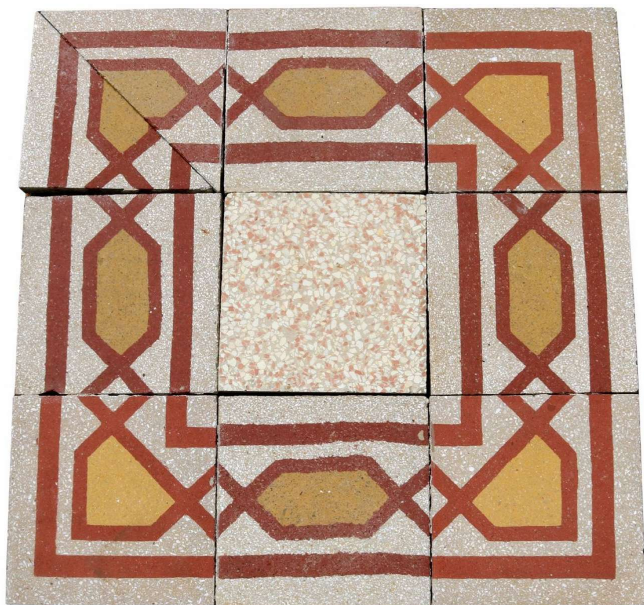

Antica pavimentazione in graniglia. cm 20x20.

COD. 167785

Period: Primi del Novecento

Antica pavimentazione in graniglia con decorazioni geometriche.

Misure : L 20x20 - PZ 60 - MQ 2.4

Category: Floors

Subcategory: Antique Cement Tiles

Tags: 20x20, Cornici, Decorate, Graniglie

5 PZ ANG
51 PZ LATI

Legend

L – WIDTH / LE – EXTERNAL WIDTH / LI – INSIDE WIDTH / H – HEIGHT / HE – OUTSIDE HEIGHT / HI – INTERNAL HEIGHT / P – DEPTH / SP – THICKNESS / Diam – DIAMETER / Diam E – OUTSIDE DIAMETER / Diam I – INTERNAL DIAMETER / NR. – NUMBER-QUANTITY / PZ. – PIECES / Unit of measure centimetres (cm)