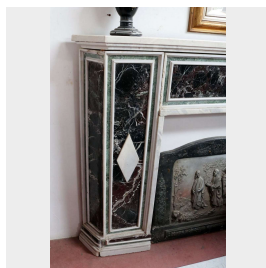

## Antico camino in marmo. cm 196x134h. Epoca 1800.

COD. 167625

Period: Ottocento

Camino in marmo placcato.

Misure : LE 196 - LI 106 - HE 134 - HI 97 - P 20

Category: **Fireplaces & Accessories**

Subcategory: **Fireplaces**

Tags: **Grande, Marmo**